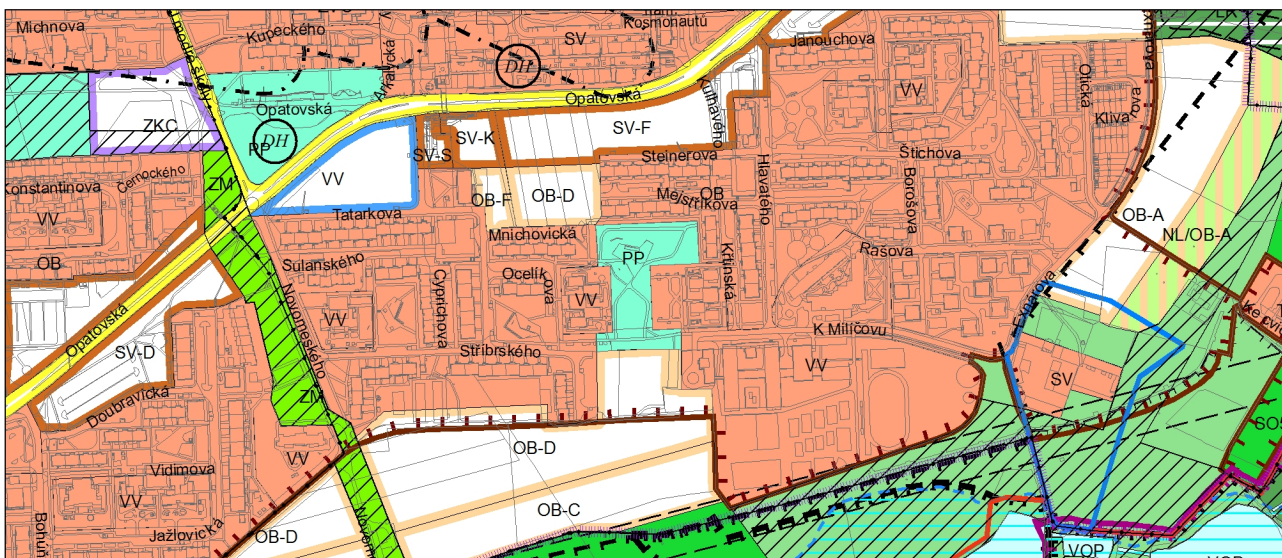

Výkres č. 31 – Podrobné členění ploch zeleně, platný stav k 1. 1. 2018

M 1 : 10 000

Promítnutí změny do výkresu č. 31 - Podrobné členění ploch zeleně

M 1 : 10 000