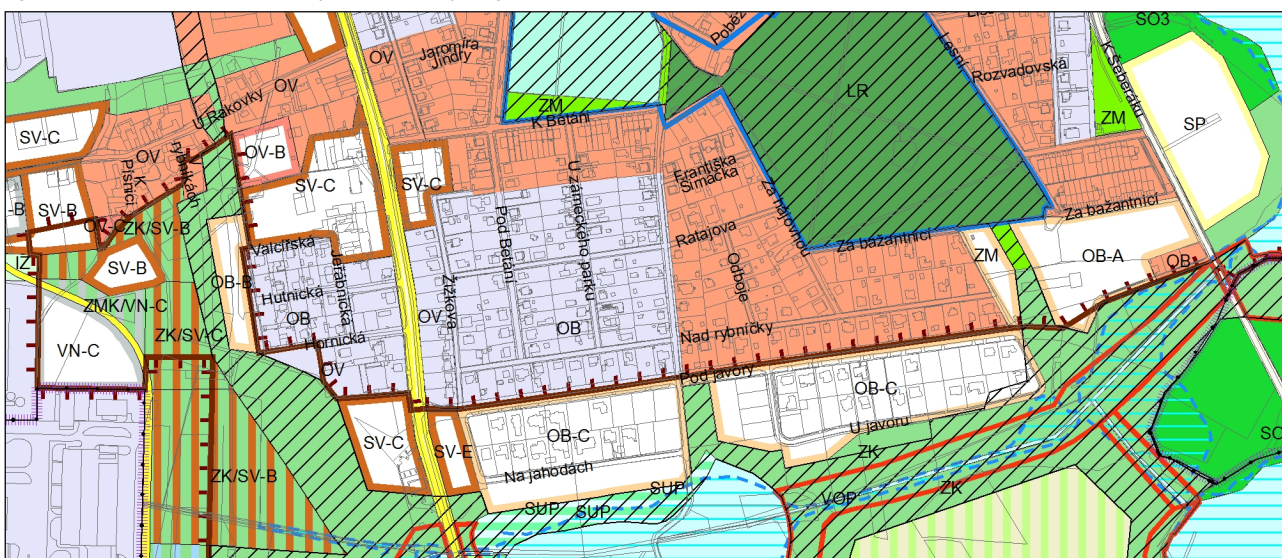

Výkres č. 31 – Podrobné členění ploch zeleně, platný stav k 1. 1. 2018

M 1 : 10 000

Promítnutí změny do výkresu č. 31 - Podrobné členění ploch zeleně

M 1 : 10 000