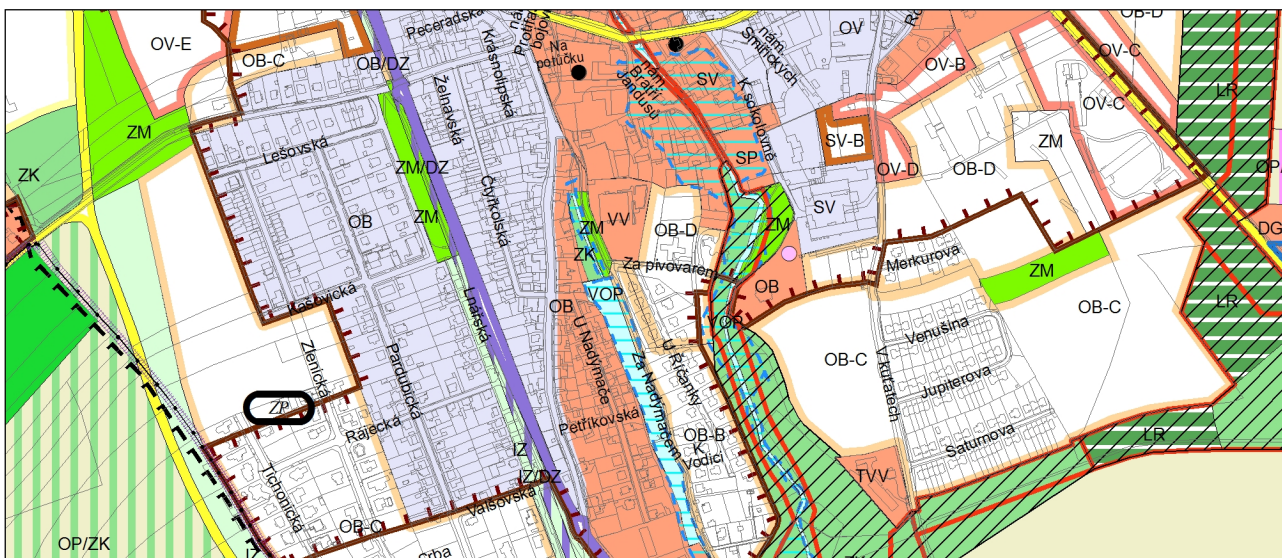

Výkres č. 31 – Podrobné členění ploch zeleně, platný stav k 1. 1. 2018

M 1 : 10 000

Promítnutí změny do výkresu č. 31 - Podrobné členění ploch zeleně

M 1 : 10 000