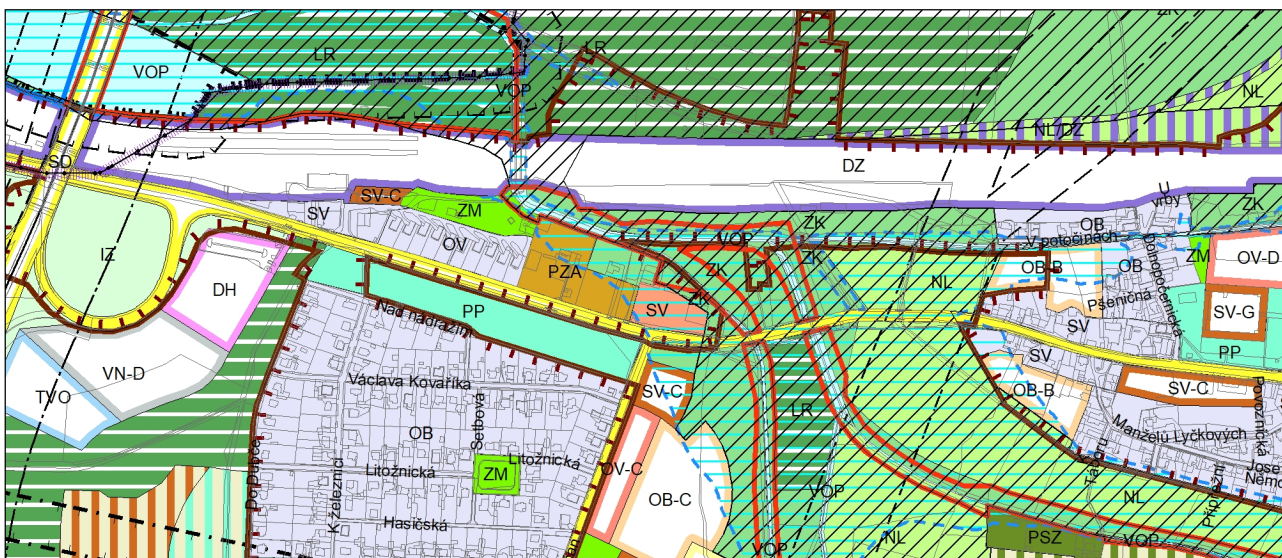

Výkres č. 31 – Podrobné členění ploch zeleně, platný stav k 1. 1. 2018

M 1 : 10 000

Promítnutí změny do výkresu č. 31 - Podrobné členění ploch zeleně

M 1 : 10 000