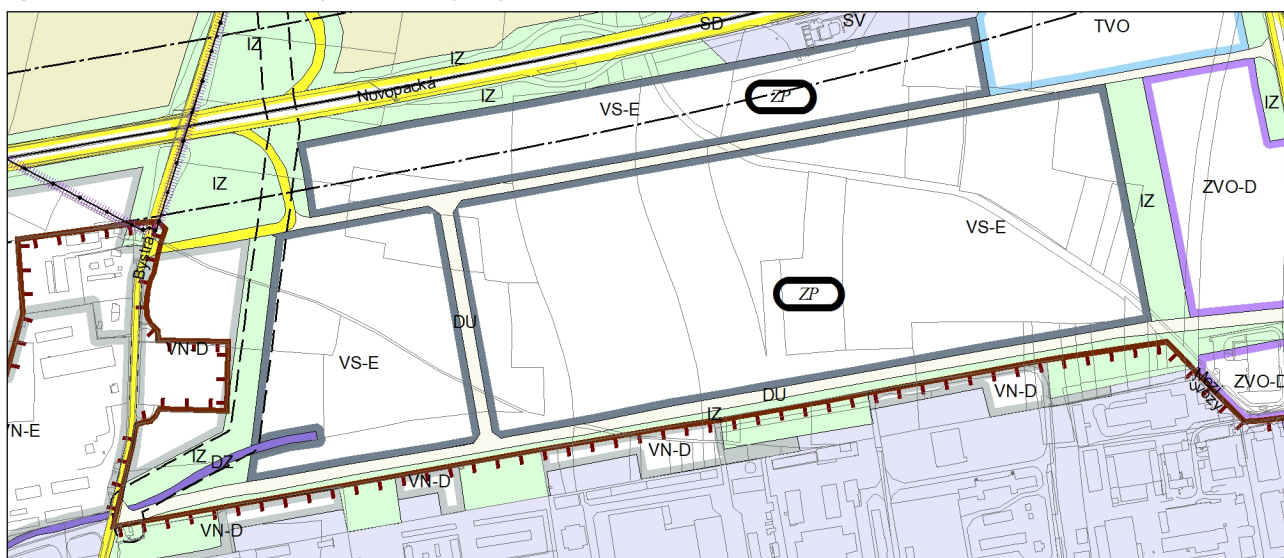

Výkres č. 31 – Podrobné členění ploch zeleně, platný stav k 1. 1. 2018

M 1 : 10 000

Promítnutí změny do výkresu č. 31 - Podrobné členění ploch zeleně

M 1 : 10 000