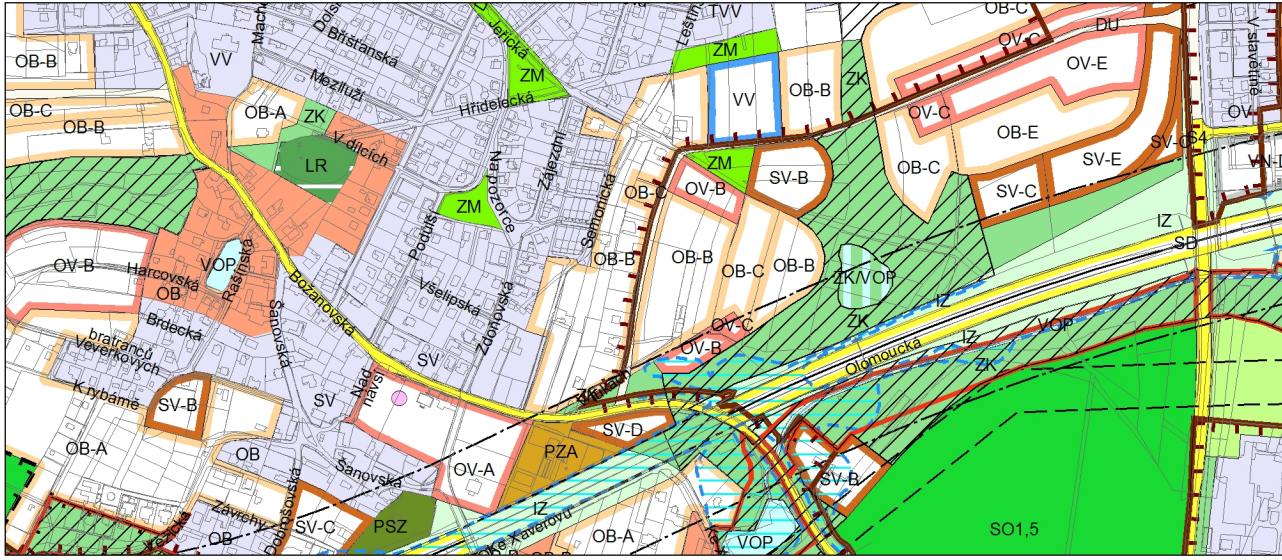

Výkres č. 31 – Podrobné členění ploch zeleně, platný stav k 1. 1. 2018

M 1 : 10 000

Promítnutí změny do výkresu č. 31 - Podrobné členění ploch zeleně

M 1 : 10 000