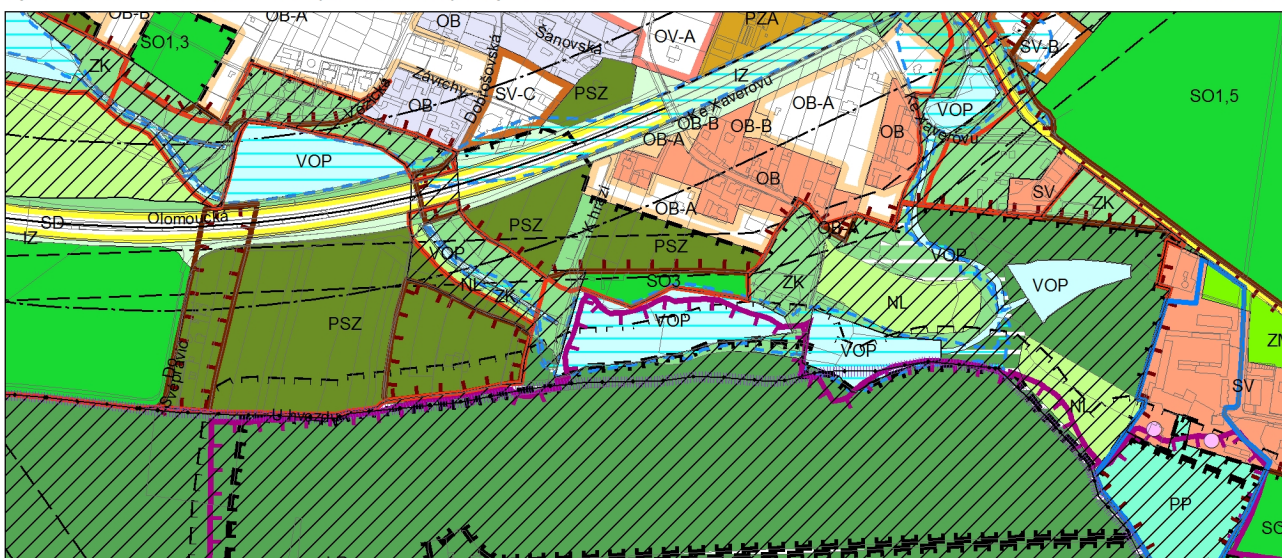

Výkres č. 31 – Podrobné členění ploch zeleně, platný stav k 1. 1. 2018

M 1 : 10 000

Promítnutí změny do výkresu č. 31 - Podrobné členění ploch zeleně

M 1 : 10 000