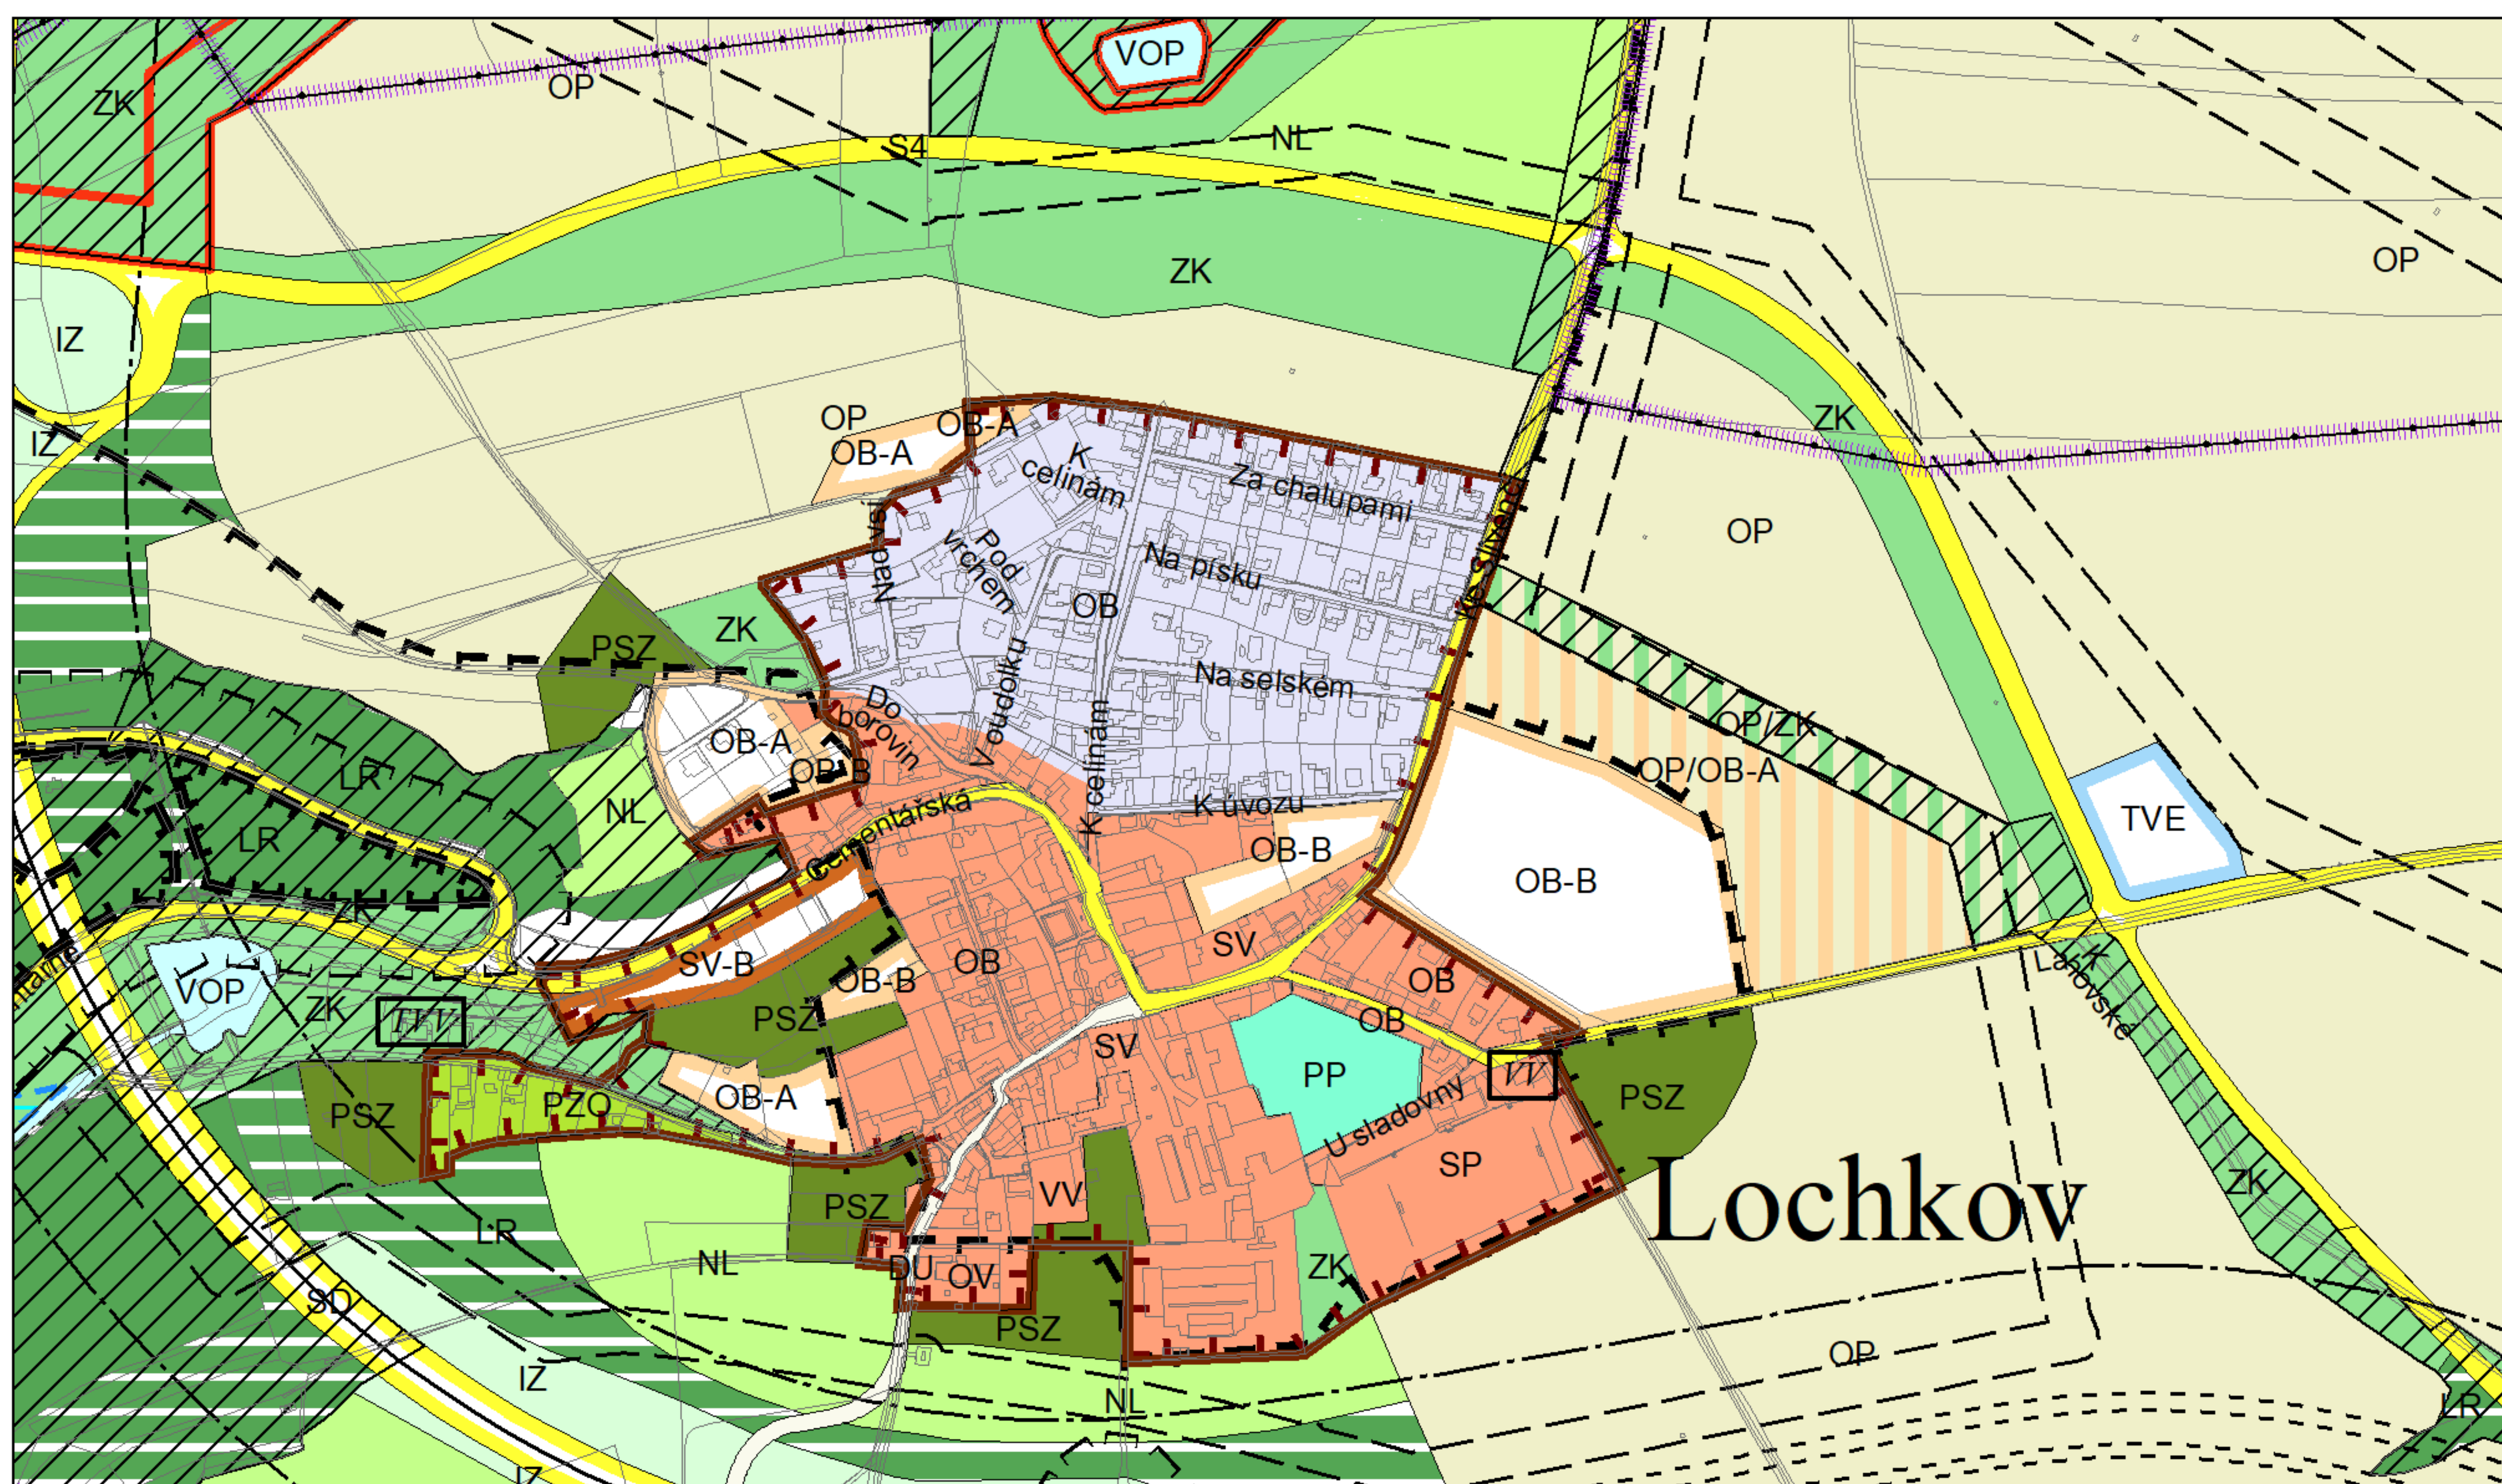

Výkres č. 31 – Podrobné členění ploch zeleně, platný stav k 1. 1. 2020

M 1 : 10 000

Promítnutí změny do výkresu č. 31 - Podrobné členění ploch zeleně, platný stav k 1. 1. 2020

M 1 : 10 000