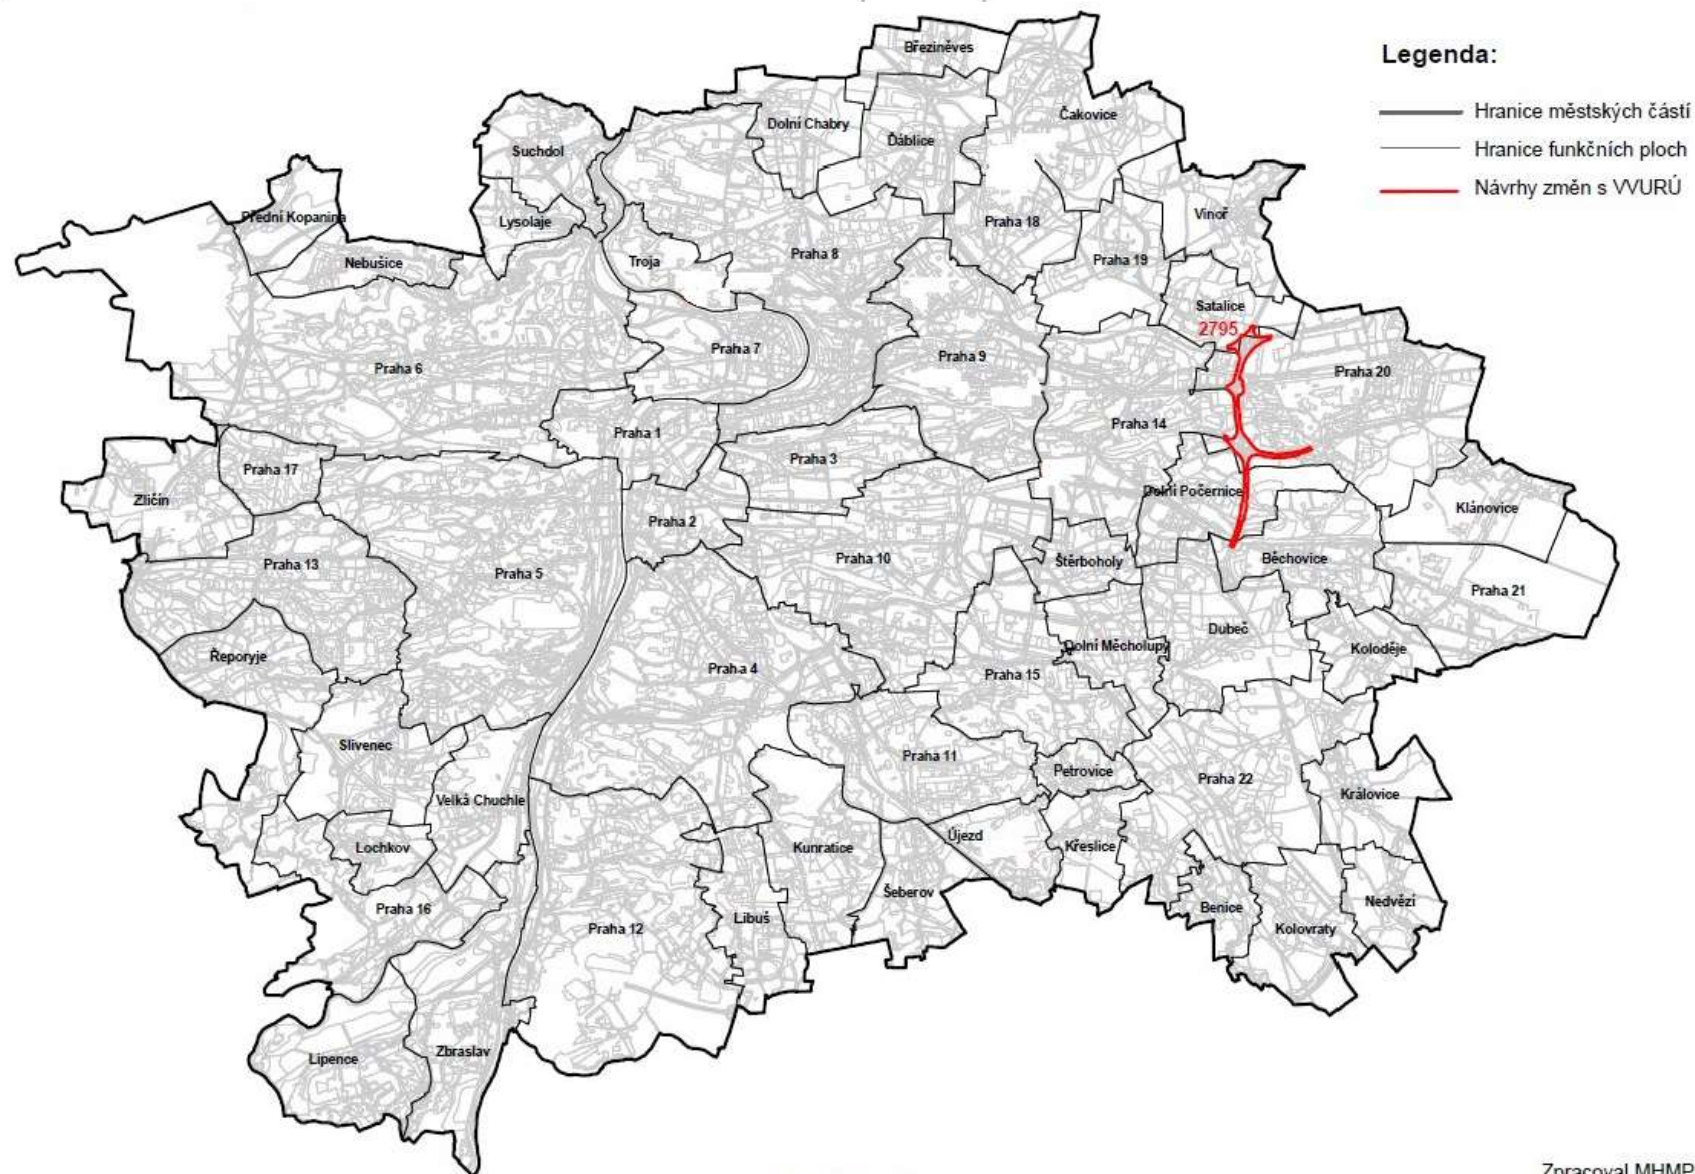

NÁVRHY CELOMĚSTSKY VÝZNAMNÝCH ZMĚN IV ÚZEMNÍHO PLÁNU SÍDELNÍHO ÚTVARU HL. M. PRAHY Z 2795

Měřítko 1:100 000

Zpracoval MHMP UZR
V Praze dne 4.7.2019