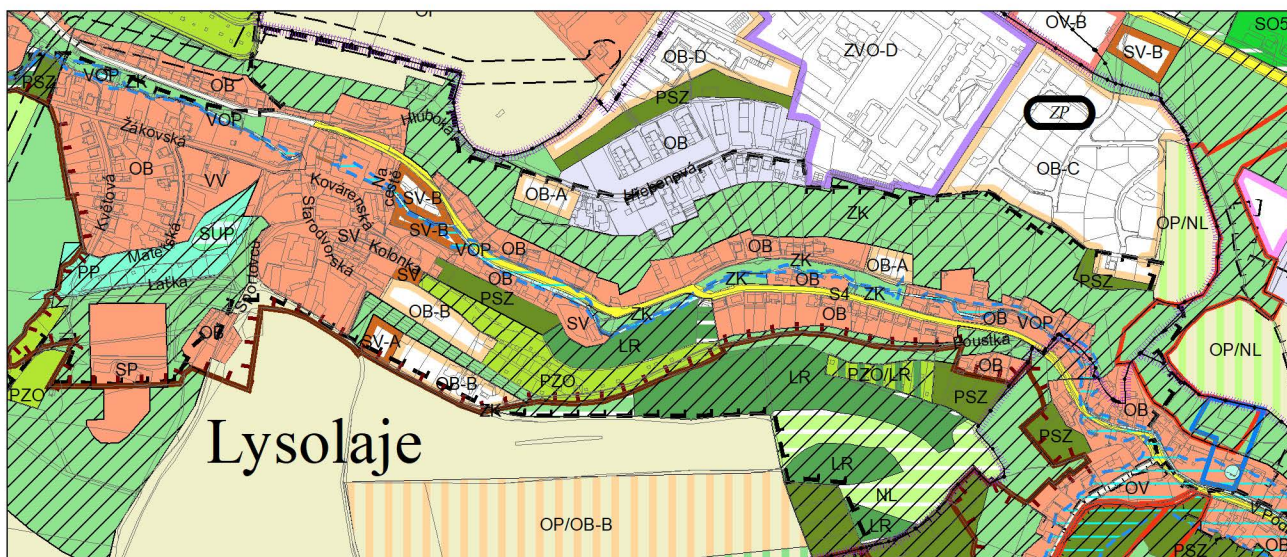

Výkres č. 31 – Podrobné členění ploch zeleně, platný stav k 1. 1. 2019

M 1 : 10 000

Promítnutí změny do výkresu č. 31 - Podrobné členění ploch zeleně, platný stav k 1. 1. 2019

M 1 : 10 000