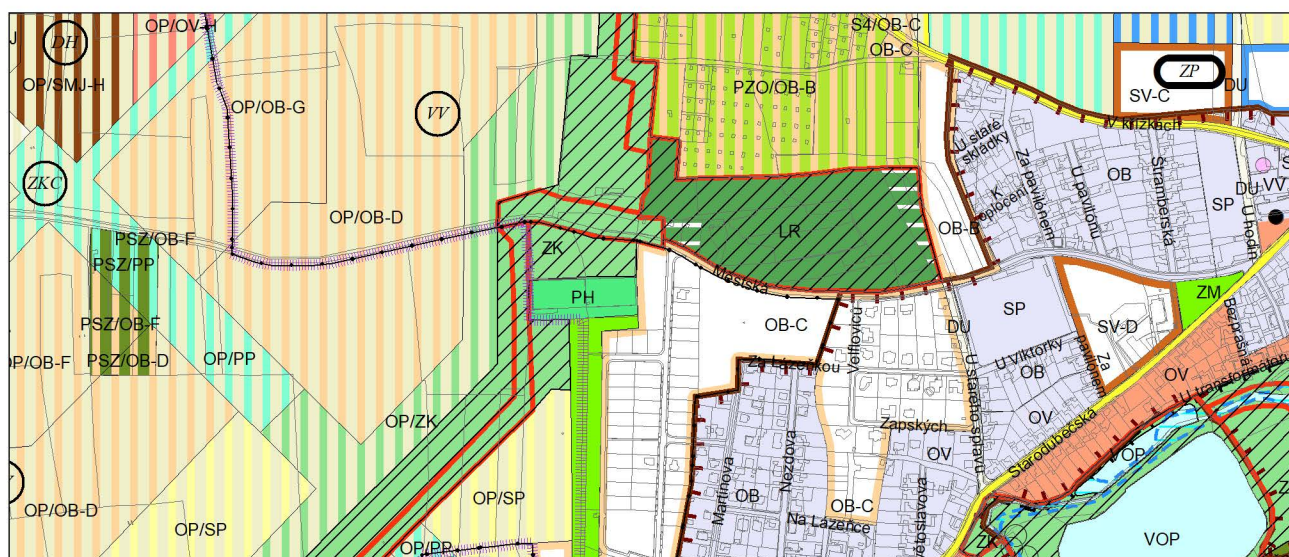

Výkres č. 31 – Podrobné členění ploch zeleně, platný stav k 1. 1. 2019

M 1 : 10 000

Promítnutí změny do výkresu č. 31 - Podrobné členění ploch zeleně, platný stav k 1. 1. 2019

M 1 : 10 000