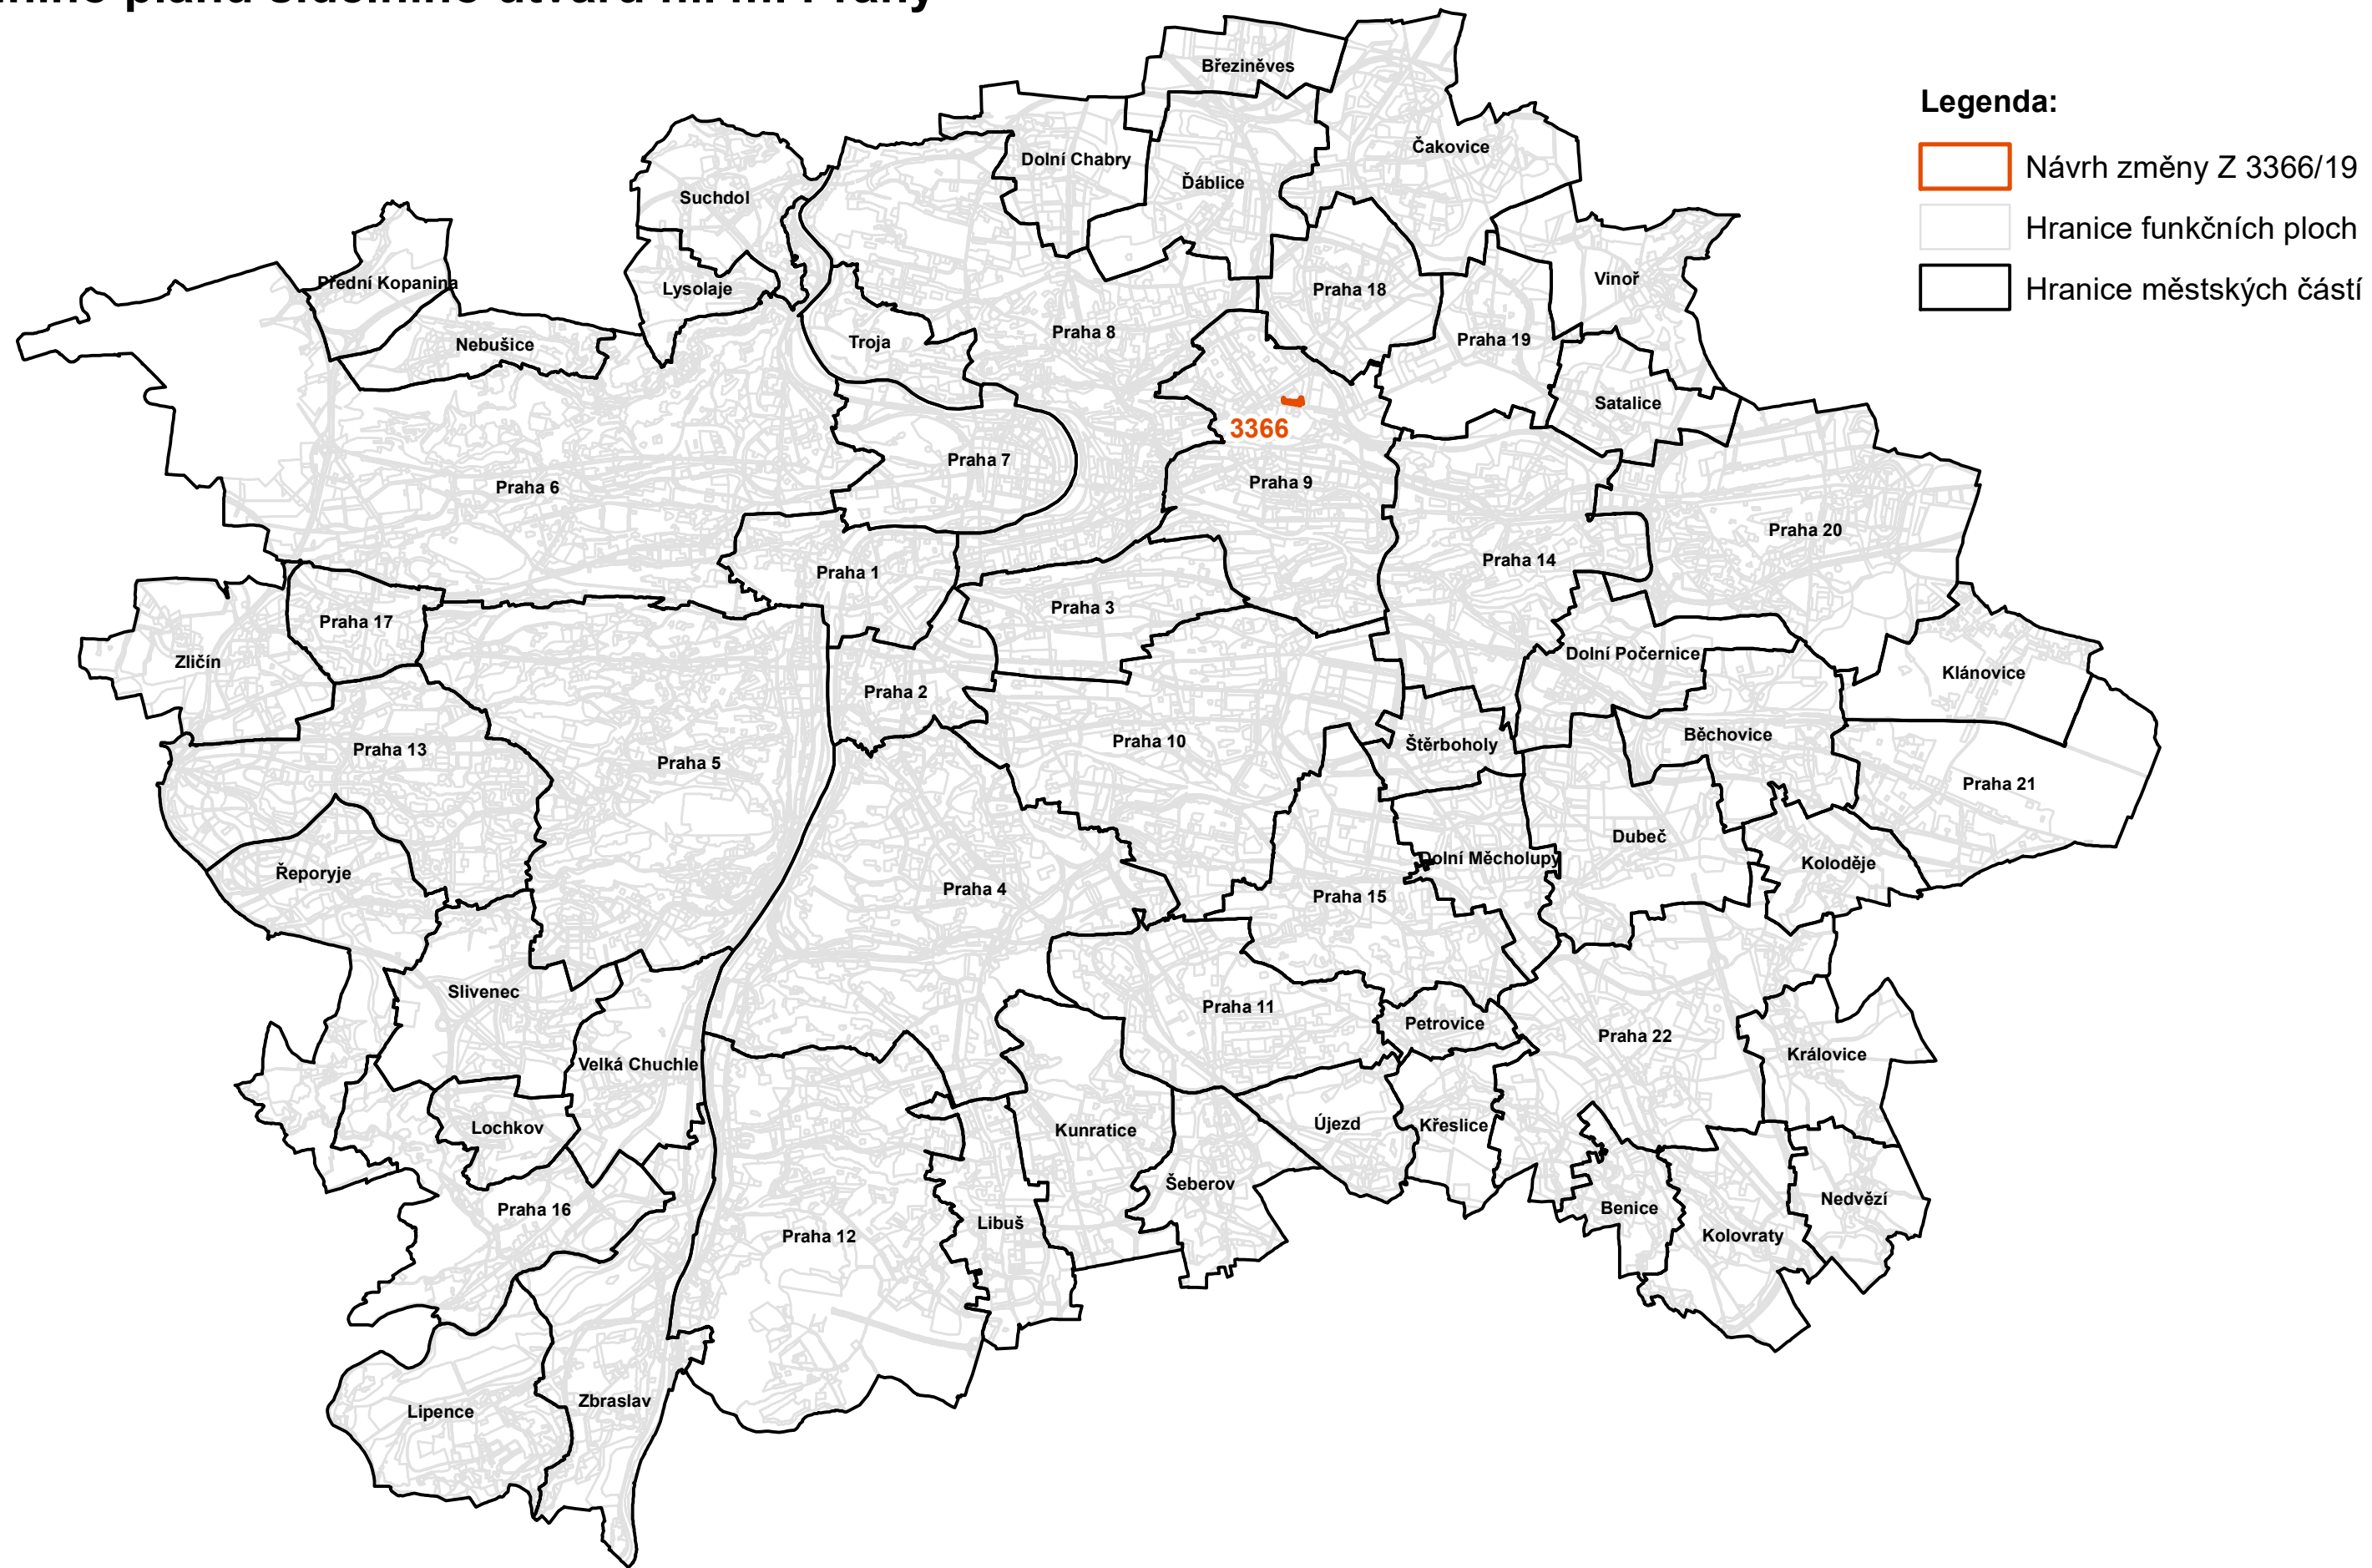

## Územního plánu sídelního útvaru hl. m. Prahy

### Legenda:

-  Návrh změny Z 3366/19
-  Hranice funkčních ploch
-  Hranice městských částí