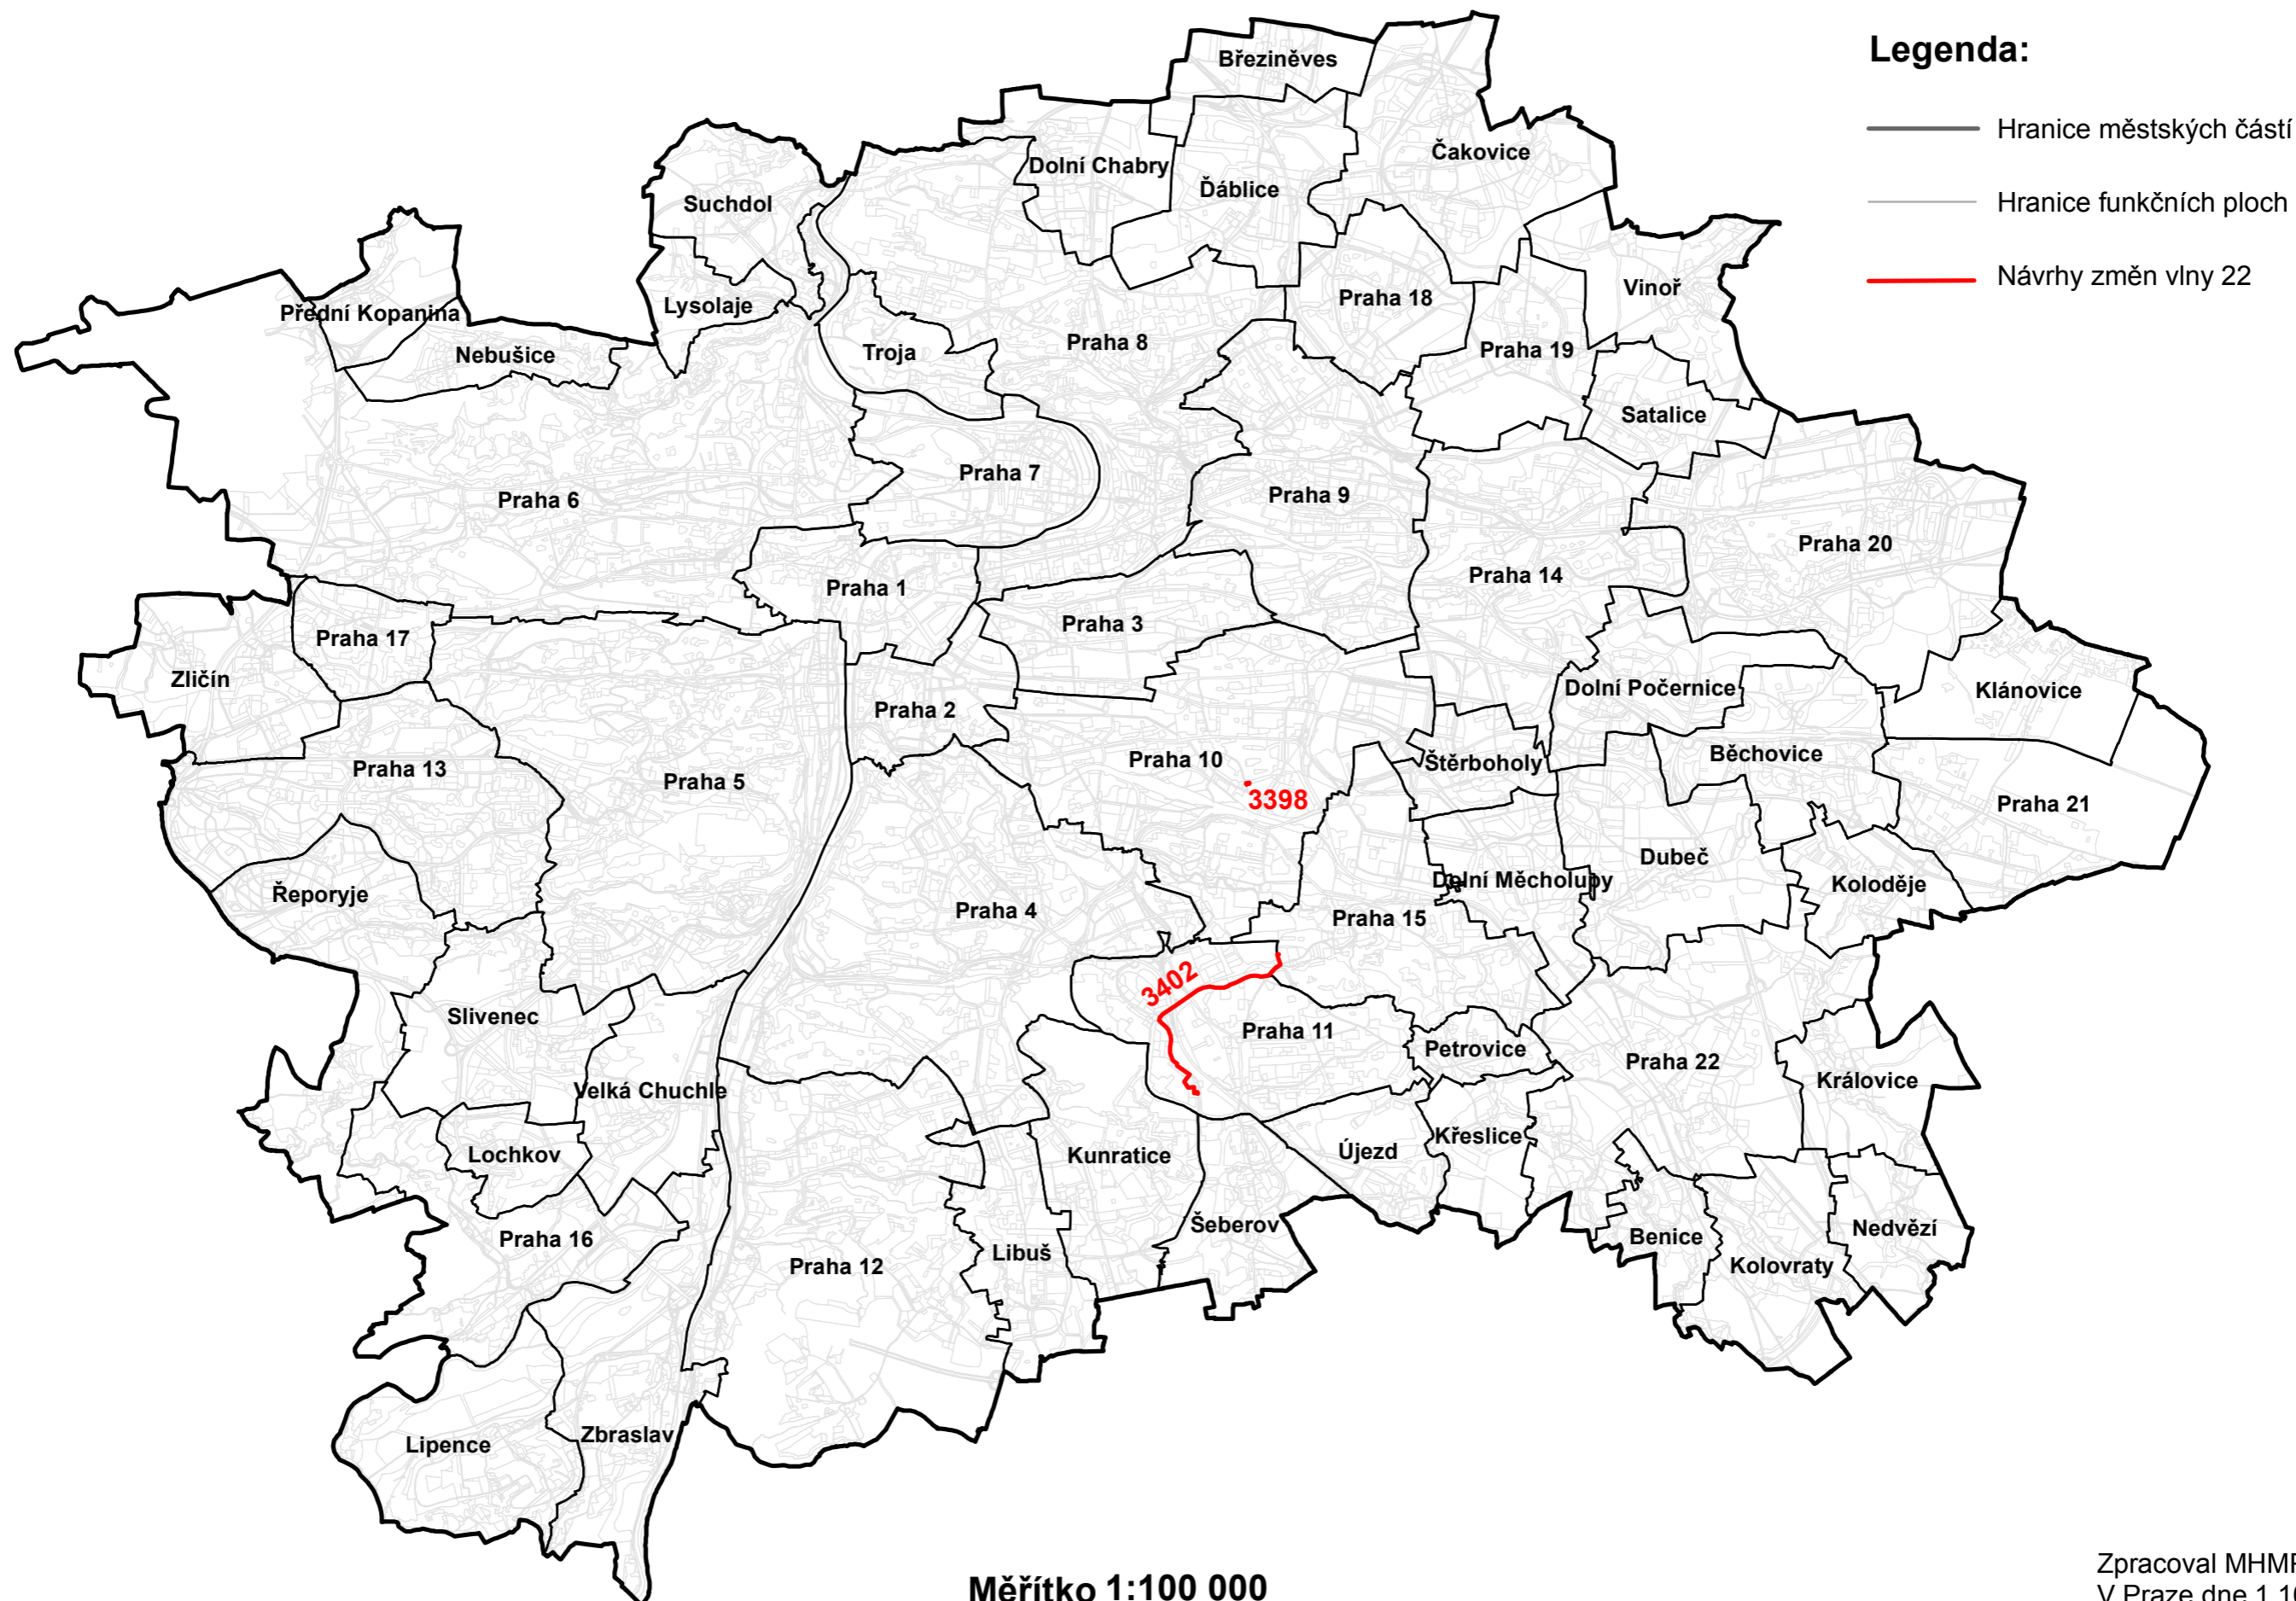

# NÁVRHY ZMĚN VLNY 22 ÚZEMNÍHO PLÁNU SÍDELNÍHO ÚTVARU HL.M.PRAHY

## Legenda:

- Hranice městských částí
- - - Hranice funkčních ploch
- Návrhy změn vlny 22

Měřítko 1:100 000

Zpracoval MHMP UZR  
V Praze dne 1.10.2020