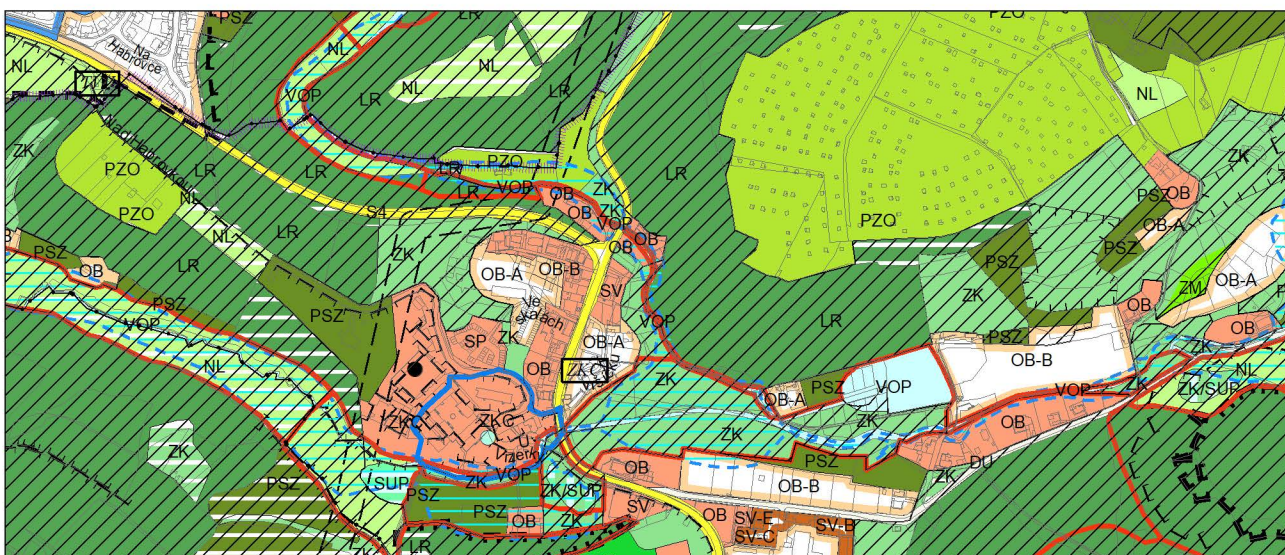

Výkres č. 31 – Podrobné členění ploch zeleně, platný stav k 1. 1. 2019

M 1 : 10 000

Promítnutí změny do výkresu č. 31 - Podrobné členění ploch zeleně, platný stav k 1. 1. 2019

M 1 : 10 000