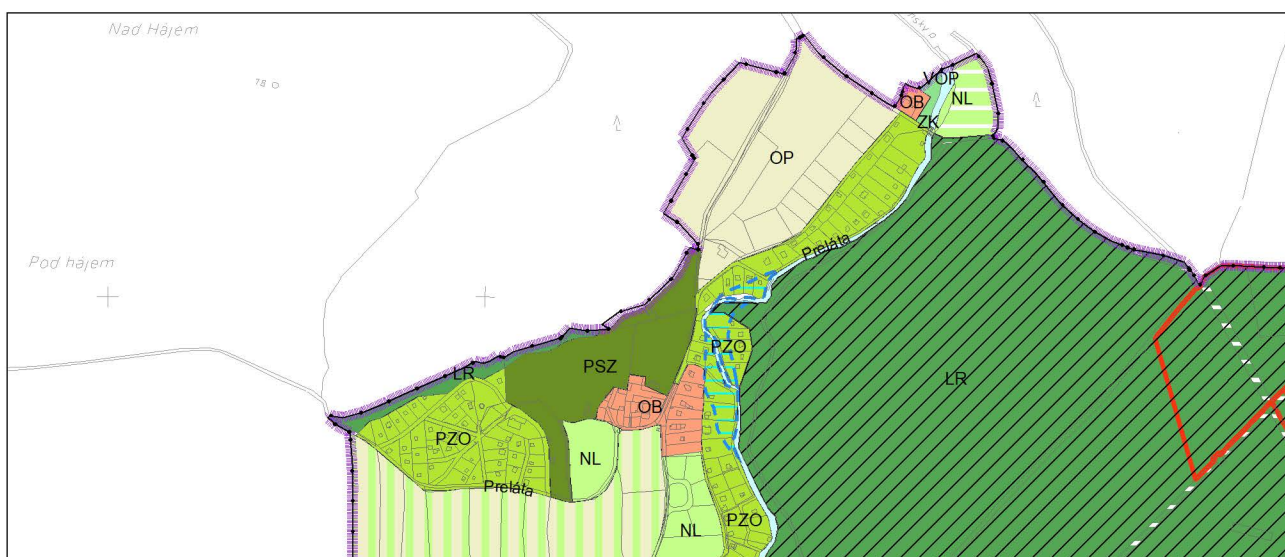

Výkres č. 31 – Podrobné členění ploch zeleně, platný stav k 1. 1. 2019

M 1 : 10 000

Promítnutí změny do výkresu č. 31 - Podrobné členění ploch zeleně, platný stav k 1. 1. 2019

M 1 : 10 000