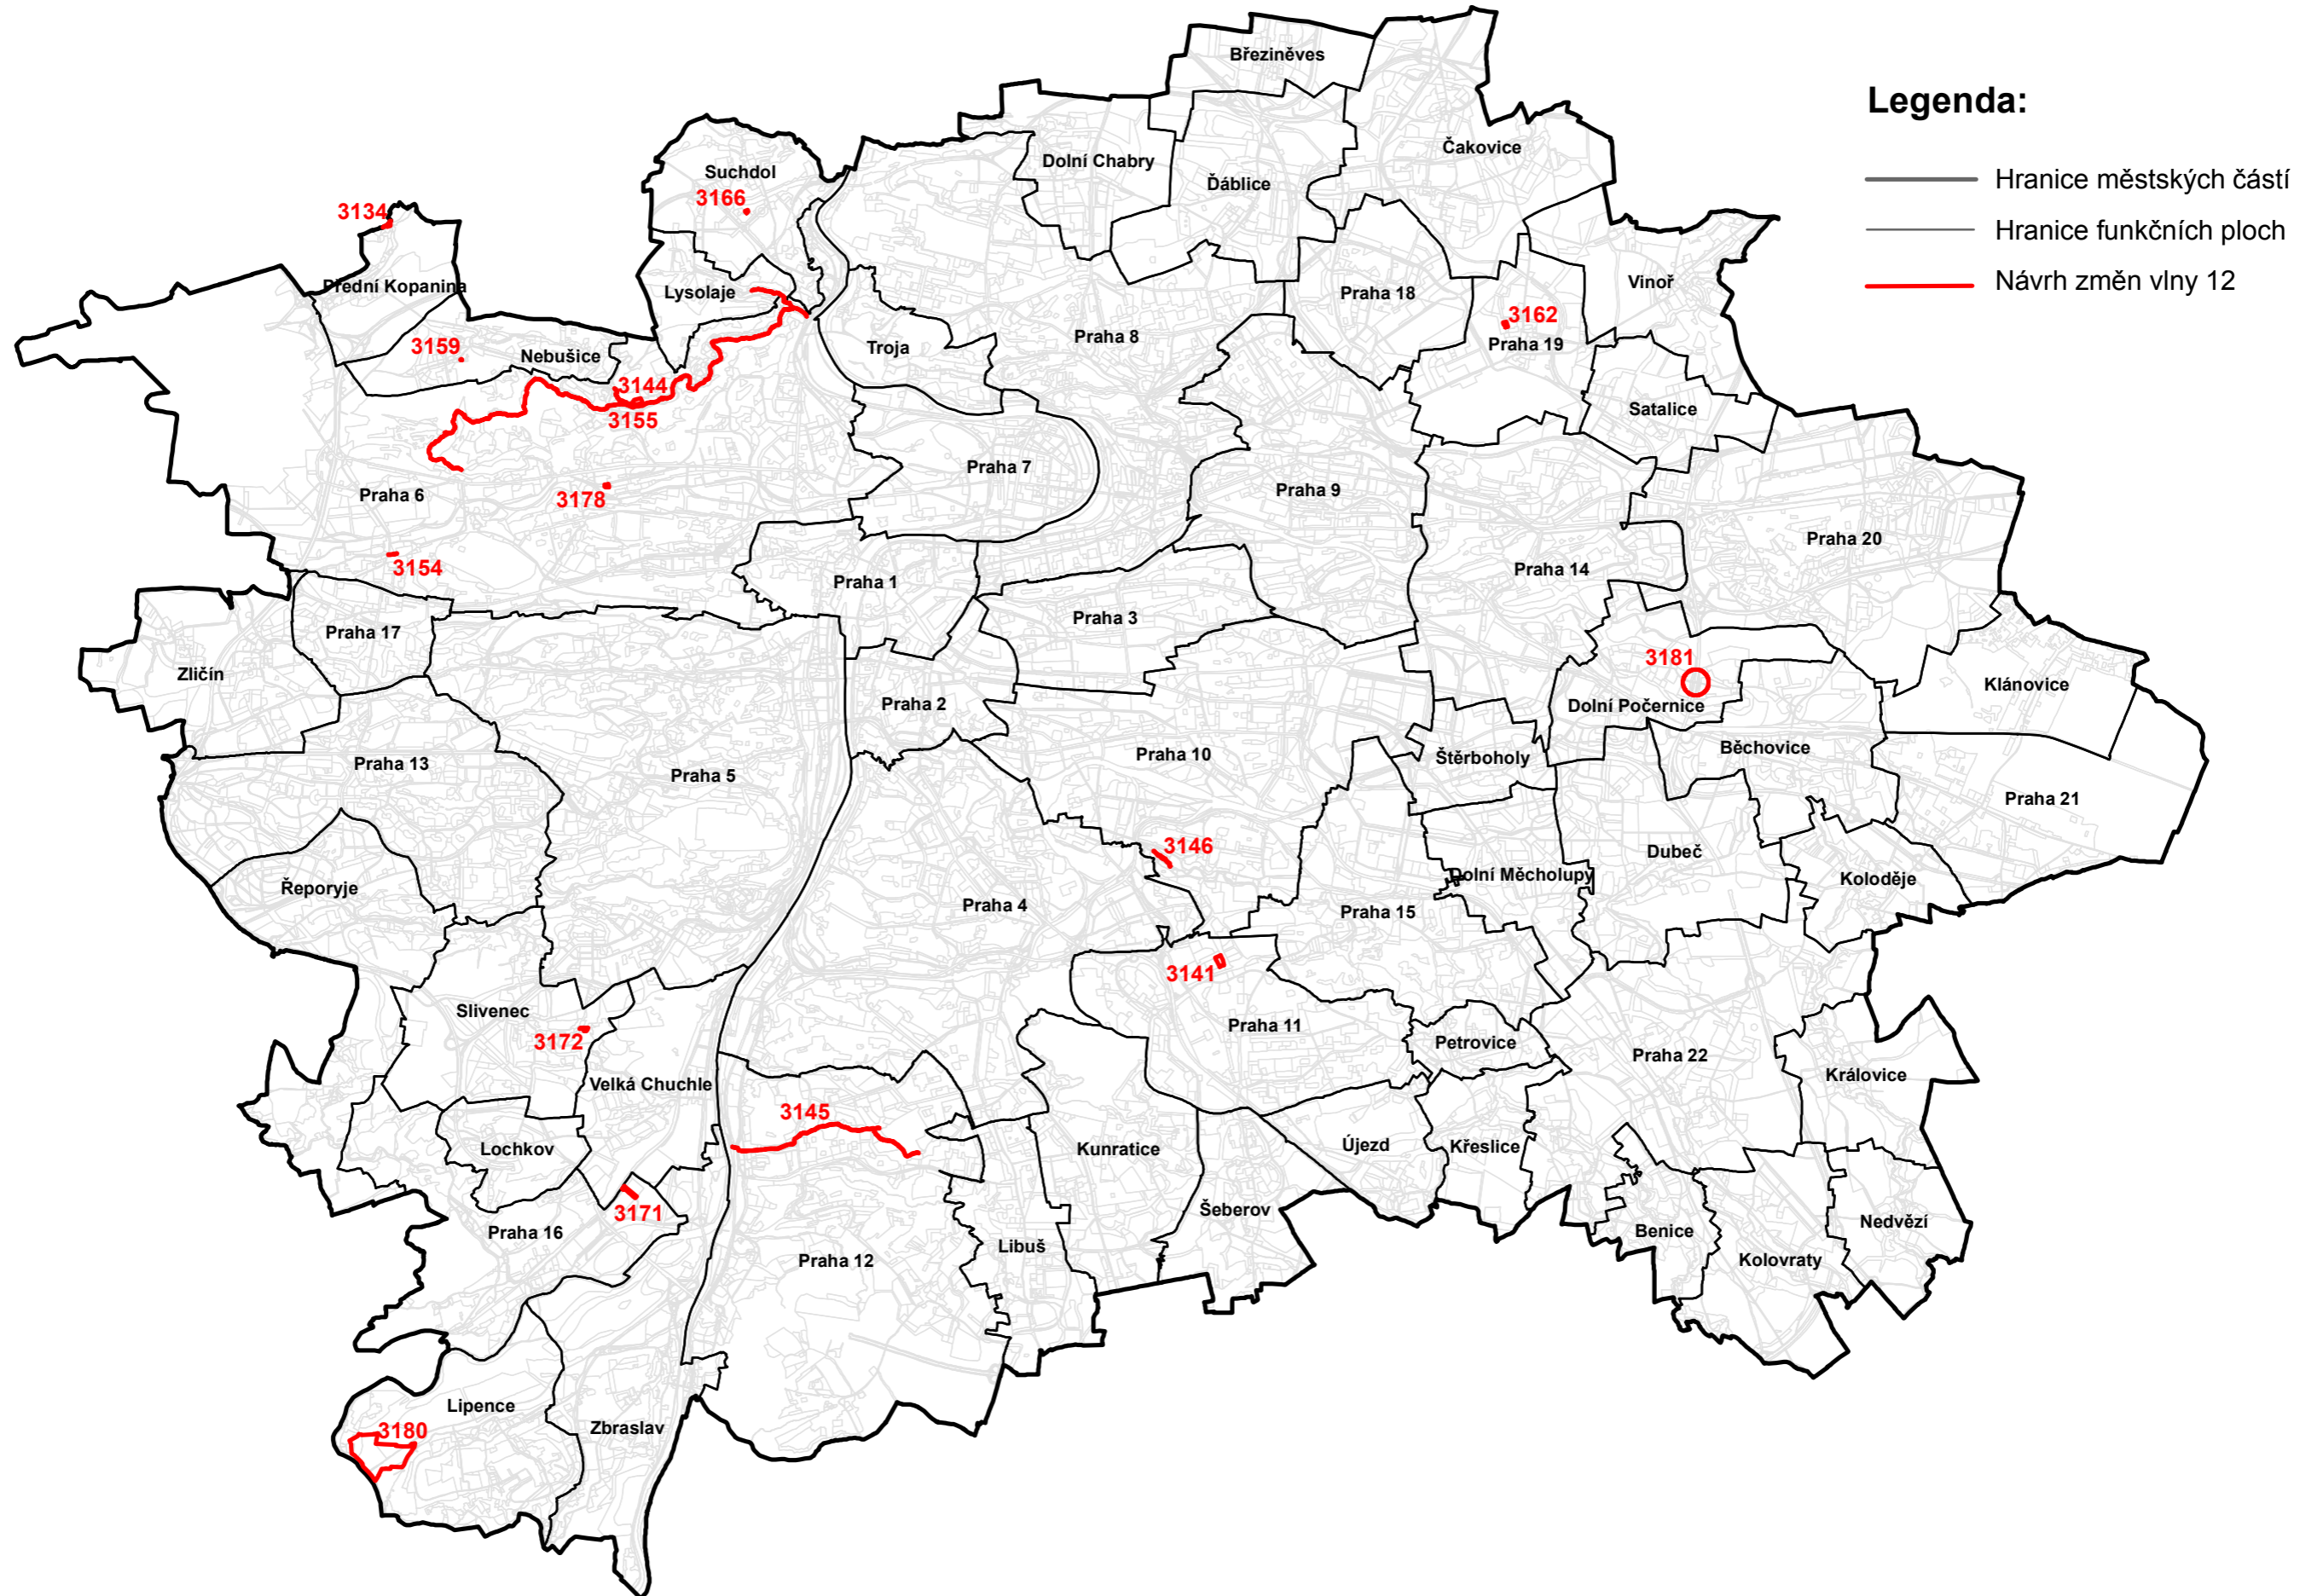

NÁVRHY ZMĚN VLNY 12 ÚZEMNÍHO PLÁNU SÚ HL.M. PRAHY

Měřítko 1:100 000

Zpracoval MHMP UZR
V Praze dne 11.5.2021