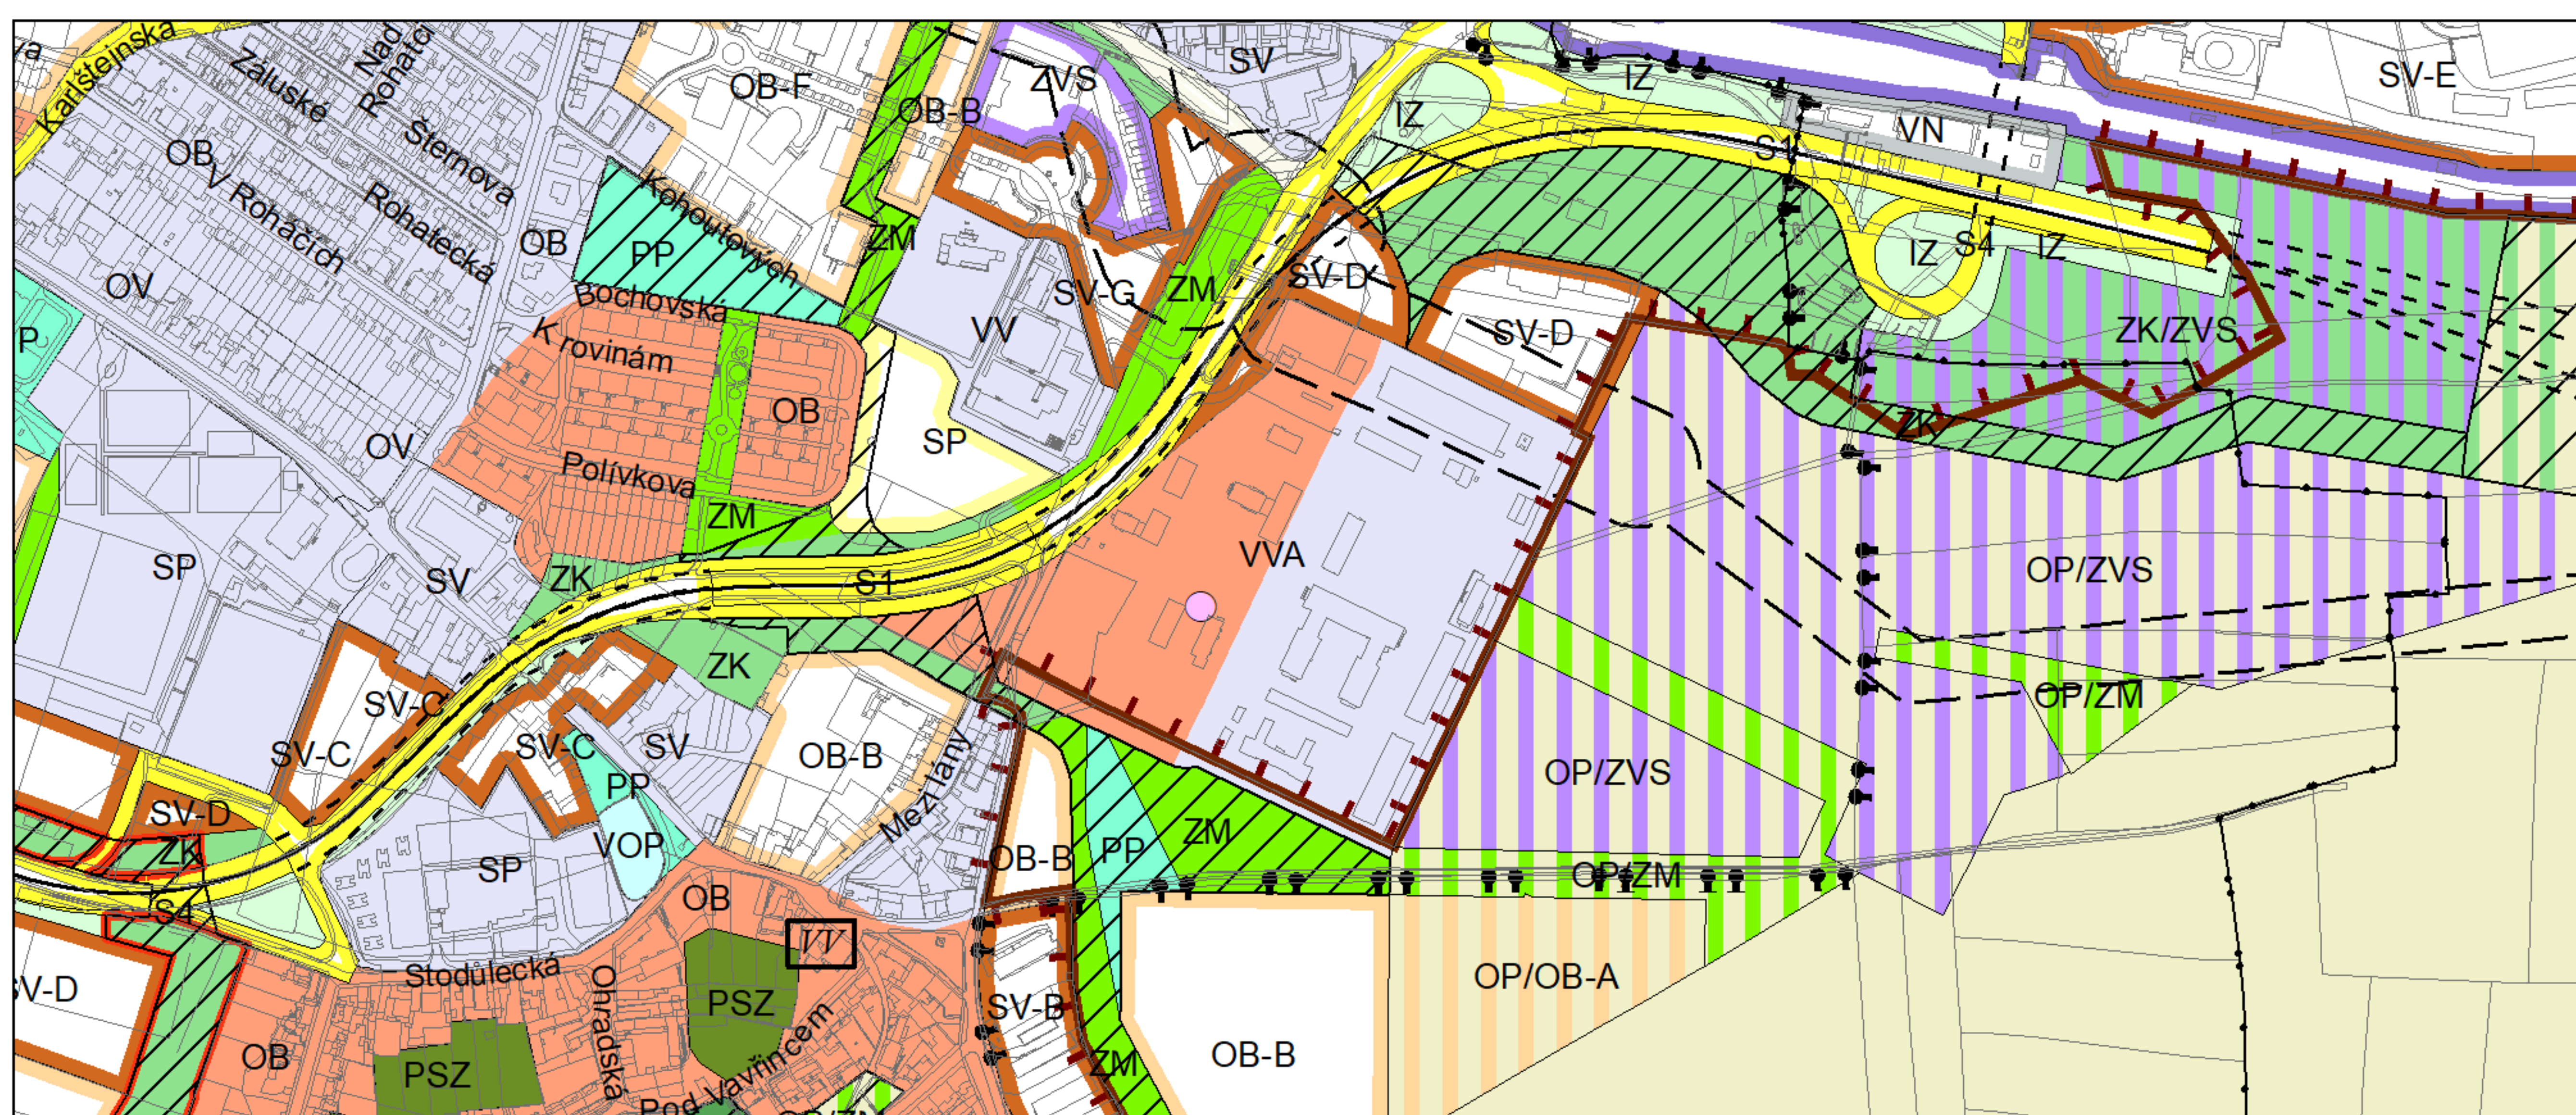

Výkres č. 31 – Podrobné členění ploch zeleně, platný stav k 1. 1. 2019

M 1 : 10 000

Promítnutí změny do výkresu č. 31 - Podrobné členění ploch zeleně, platný stav k 1. 1. 2019

M 1 : 10 000