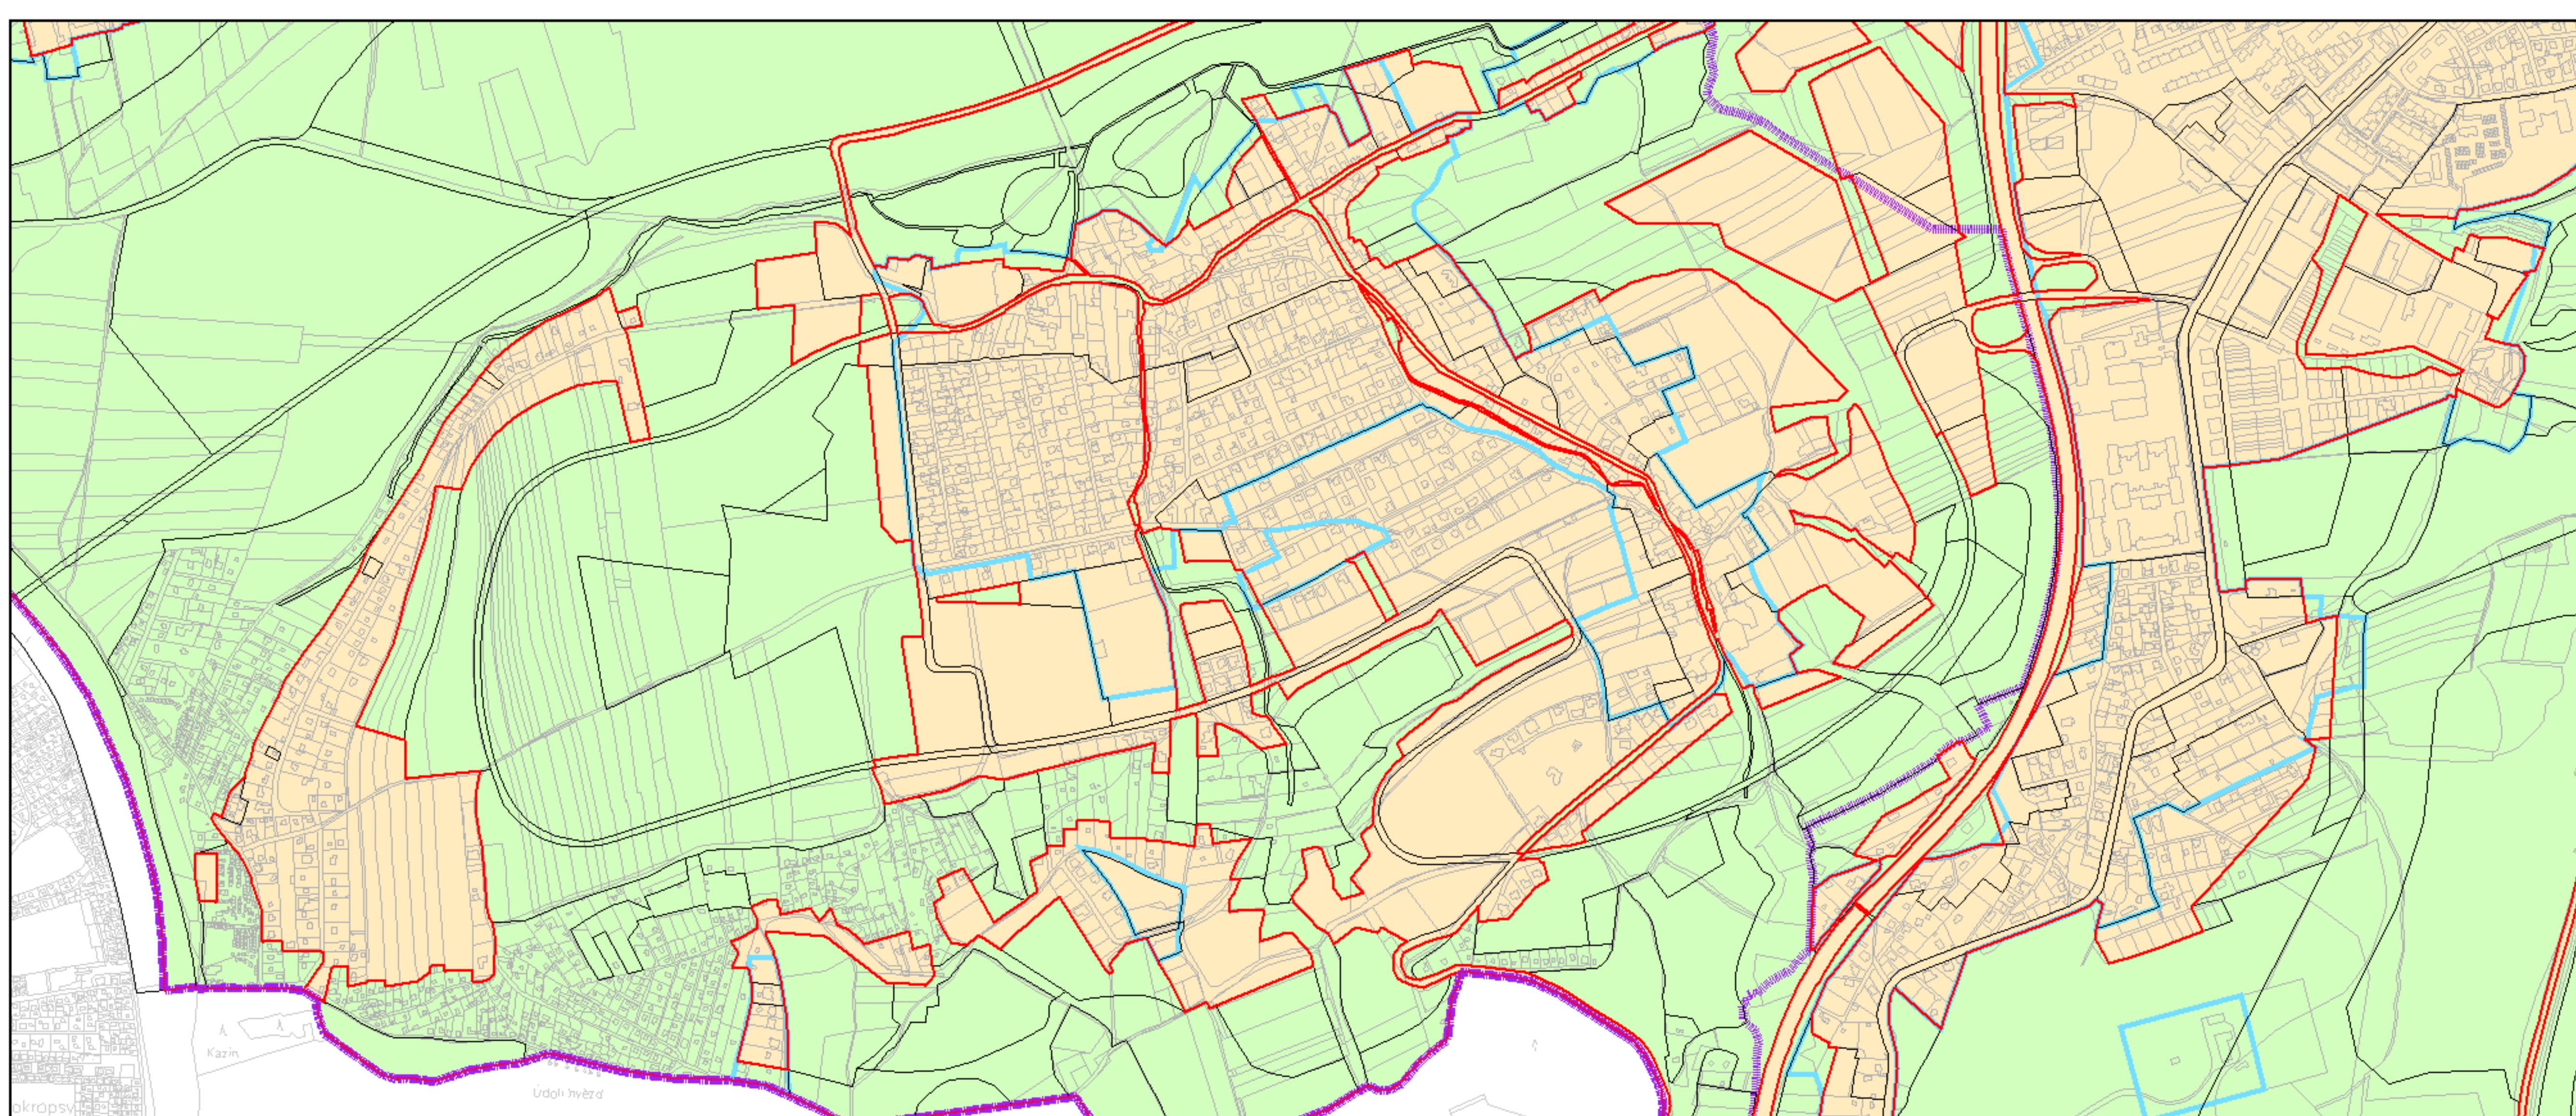

Výkres č. 37 – Vymezení zastavitelného území, platný stav k 1. 1. 2020

**M 1 : 25 000**

Promítnutí změny do výkresu č. 37 – Vymezení zastavitelného území, platný stav k 1. 1. 2020

**M 1 : 25 000**