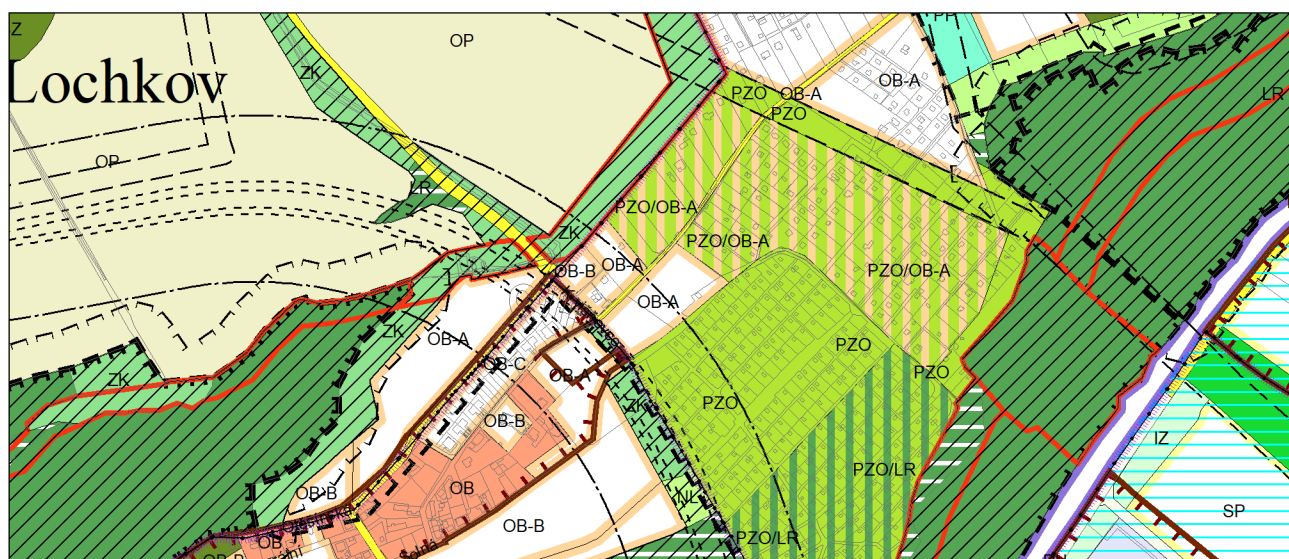

Výkres č. 31 – Podrobné členění ploch zeleně, platný stav k 1. 1. 2019

M 1 : 10 000

Promítnutí změny do výkresu č. 31 - Podrobné členění ploch zeleně, platný stav k 1. 1. 2019

M 1 : 10 000