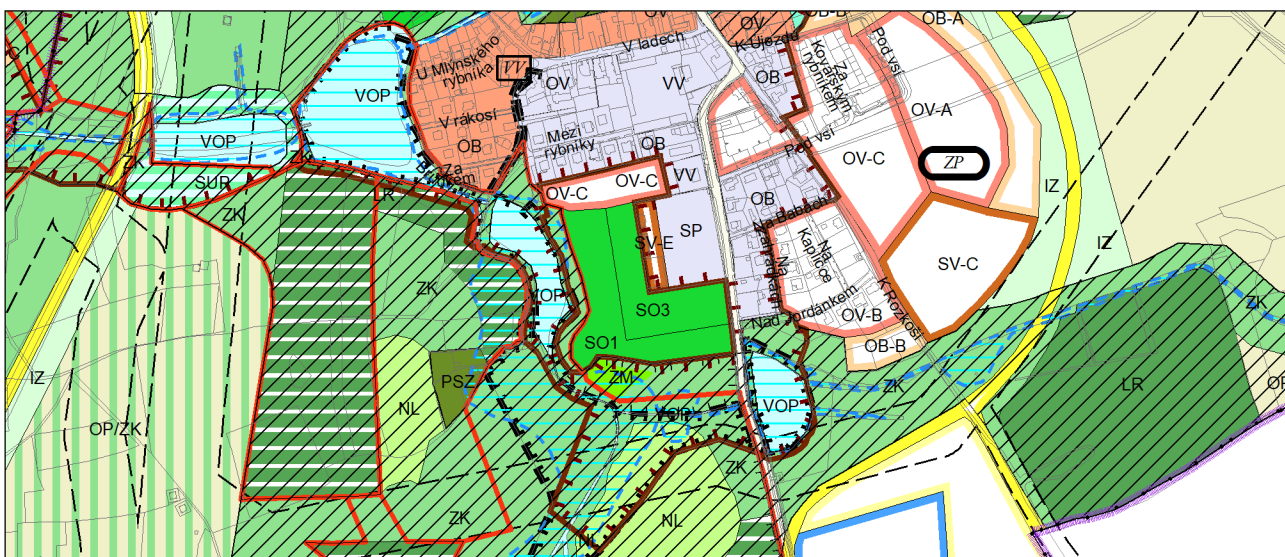

Výkres č. 31 – Podrobné členění ploch zeleně, platný stav k 1. 1. 2019

M 1 : 10 000

Promítnutí změny do výkresu č. 31 - Podrobné členění ploch zeleně, platný stav k 1. 1. 2019

M 1 : 10 000