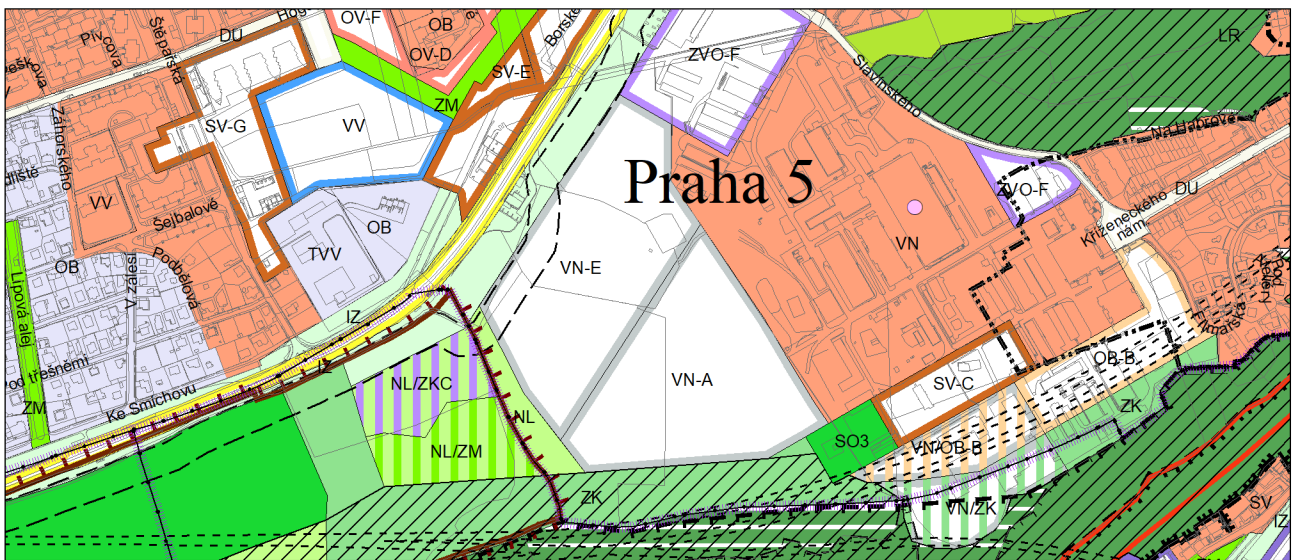

Výkres č. 31 – Podrobné členění ploch zeleně, platný stav k 1. 1. 2019

M 1 : 10 000

Promítnutí změny do výkresu č. 31 - Podrobné členění ploch zeleně, platný stav k 1. 1. 2019

M 1 : 10 000