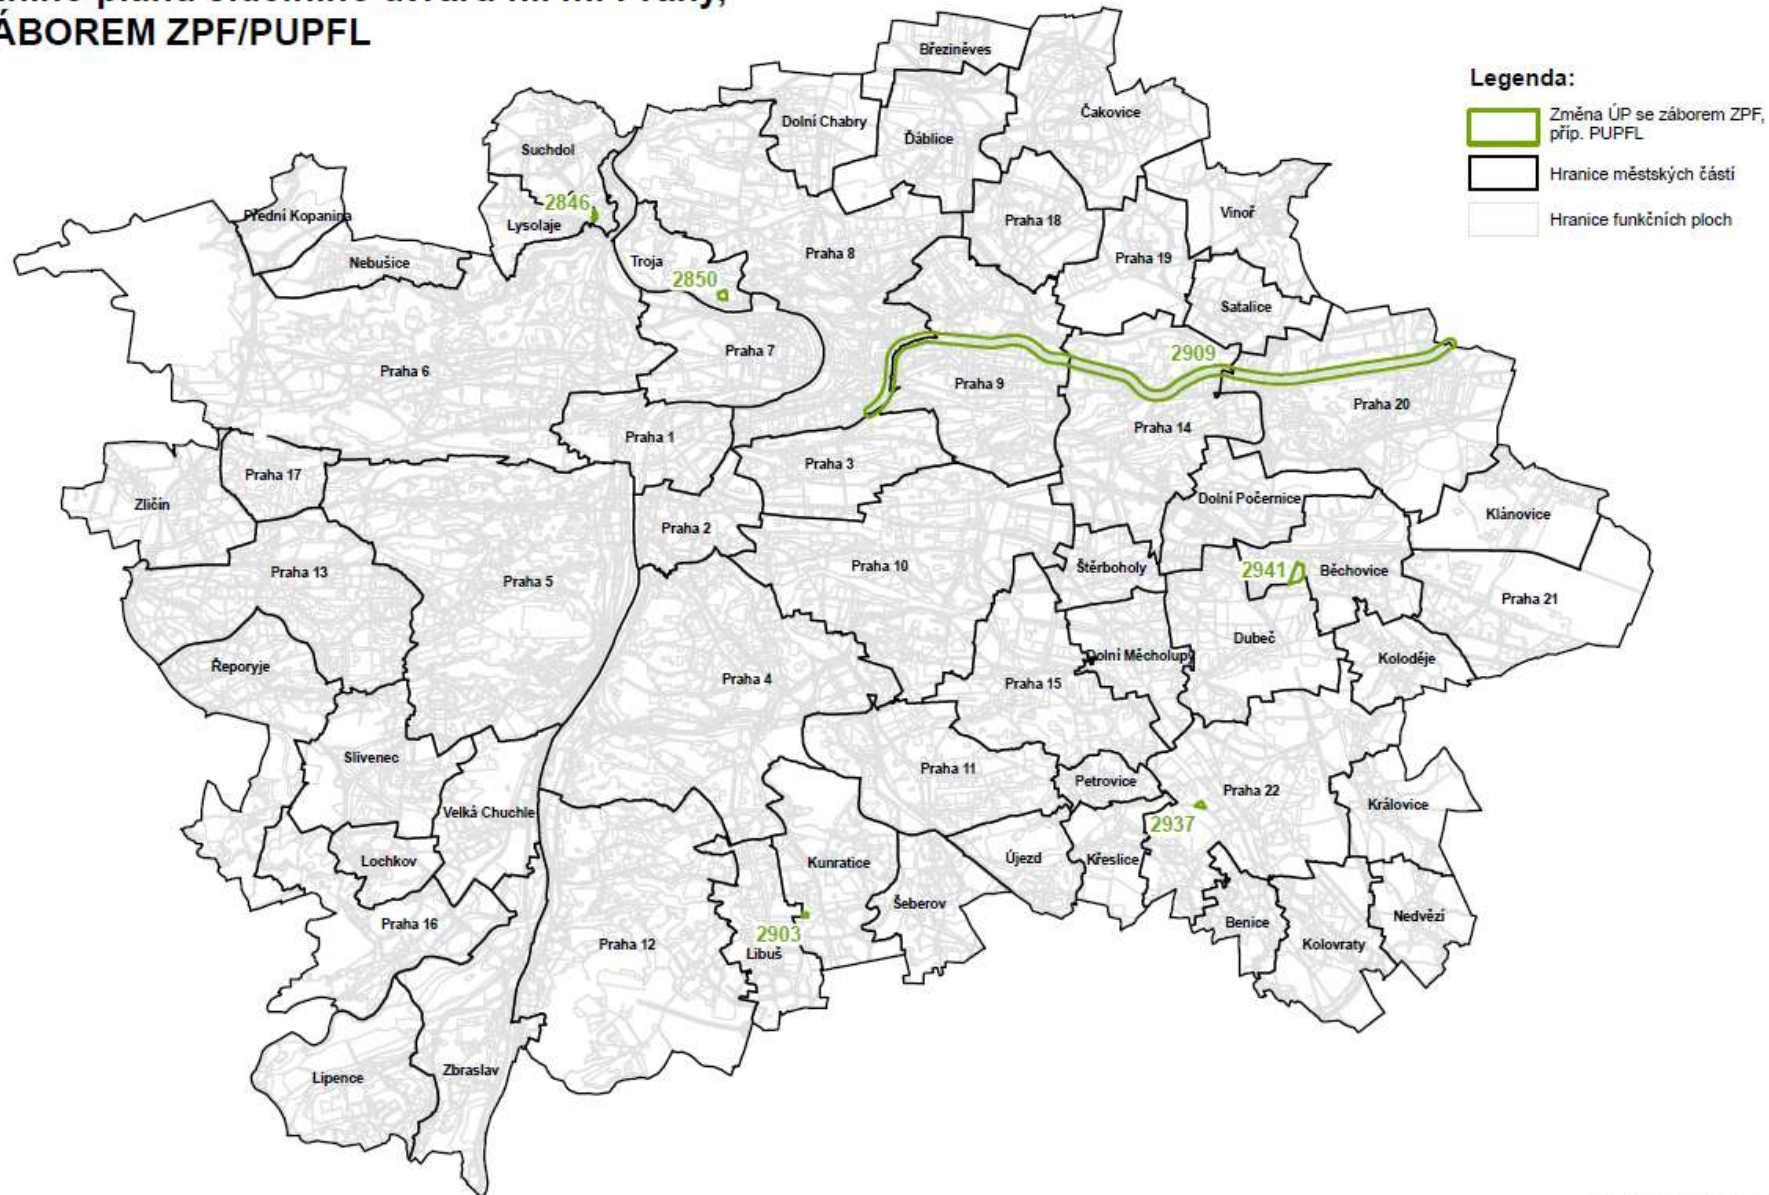

NÁVRHY CELOMĚSTSKY VÝZNAMNÝCH ZMĚN V Územního plánu sídelního útvaru hl. m. Prahy, SE ZÁBOREM ZPF/PUPFL

Měřítko 1:100 000

Zpracoval MHMP UZR
v Praze dne 28. 5. 2024