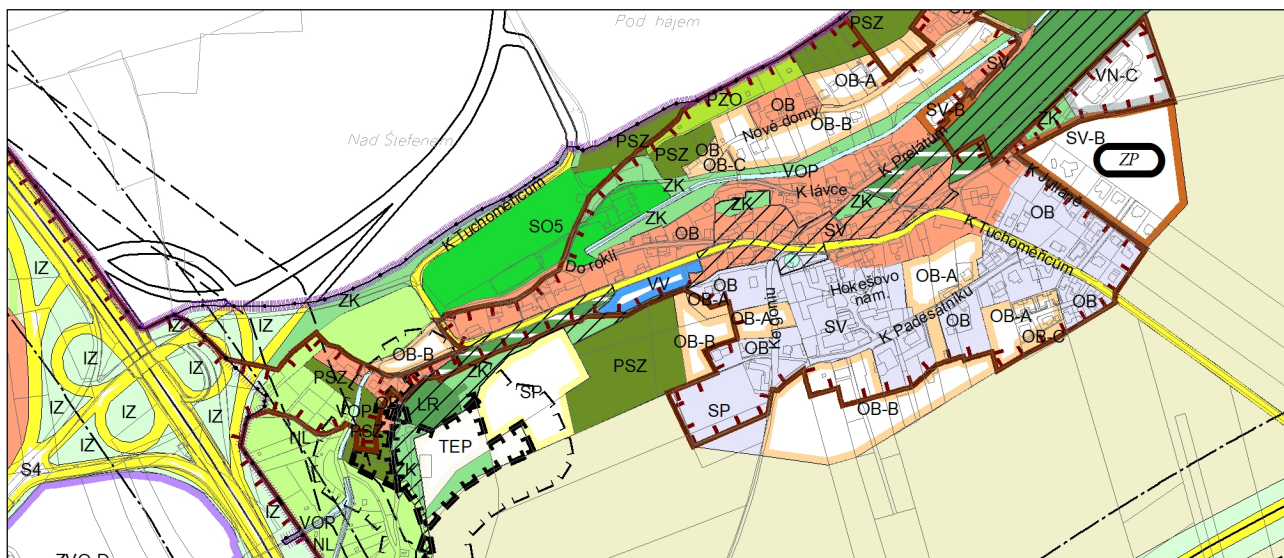

Výkres č. 31 – Podrobné členění ploch zeleně, platný stav k 1. 1. 2017

M 1 : 10 000

Promítnutí změny do výkresu č. 31 - Podrobné členění ploch zeleně

M 1 : 10 000