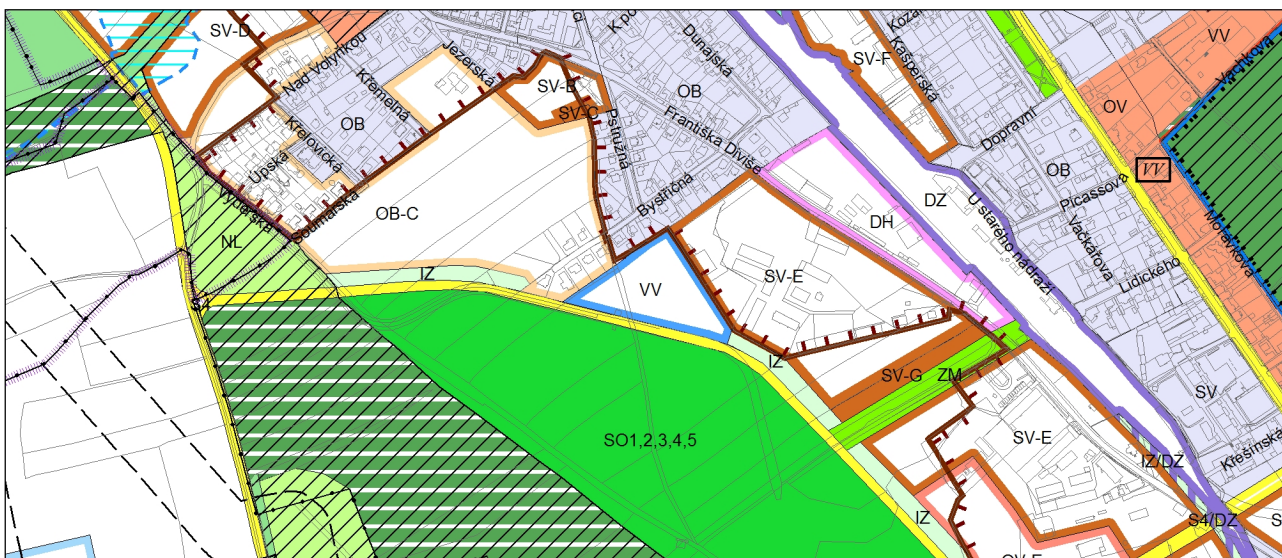

Výkres č. 31 – Podrobné členění ploch zeleně, platný stav k 1. 1. 2017

M 1 : 10 000

Promítnutí změny do výkresu č. 31 - Podrobné členění ploch zeleně

M 1 : 10 000