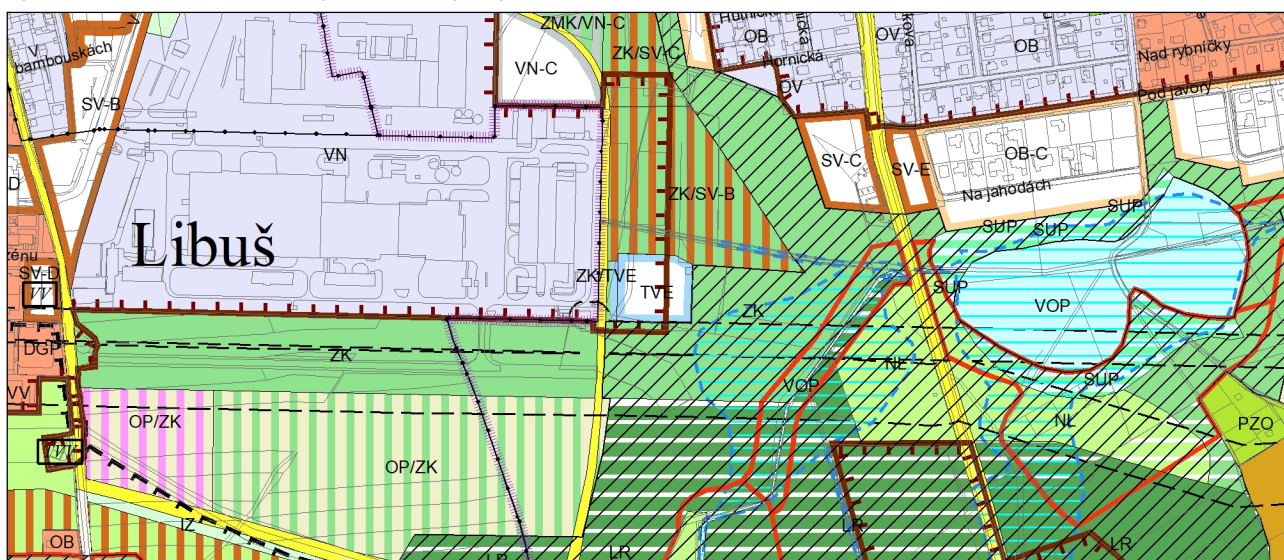

Výkres č. 31 – Podrobné členění ploch zeleně, platný stav k 1. 1. 2017

M 1 : 10 000

Promítnutí změny do výkresu č. 31 - Podrobné členění ploch zeleně

M 1 : 10 000