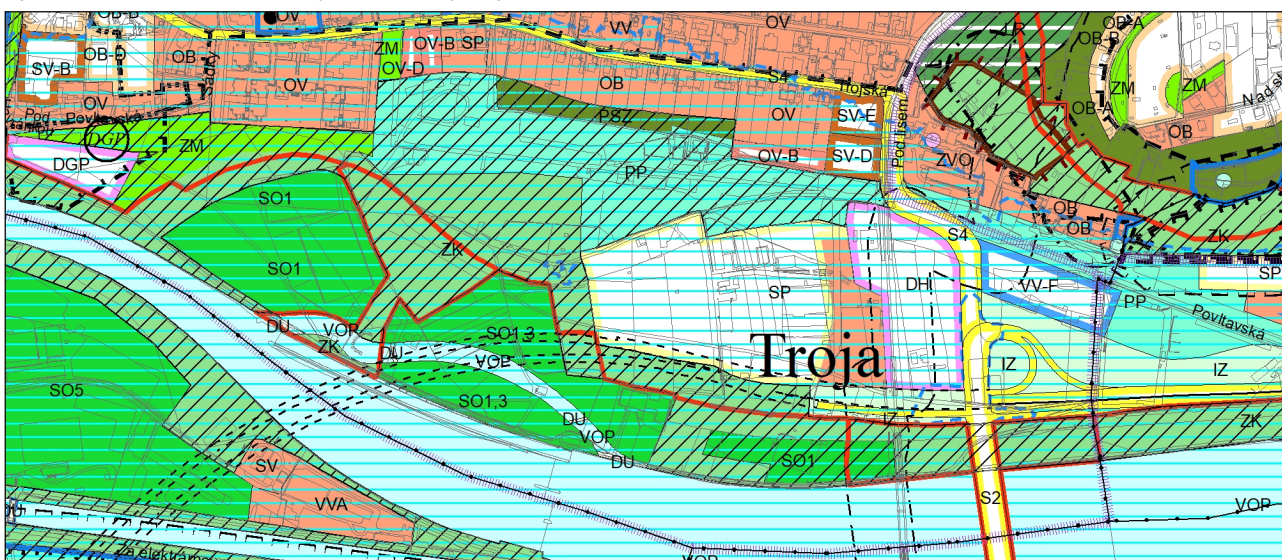

Výkres č. 31 – Podrobné členění ploch zeleně, platný stav k 17. 6. 2021

M 1 : 10 000

Promítnutí změny do výkresu č. 31 - Podrobné členění ploch zeleně

M 1 : 10 000