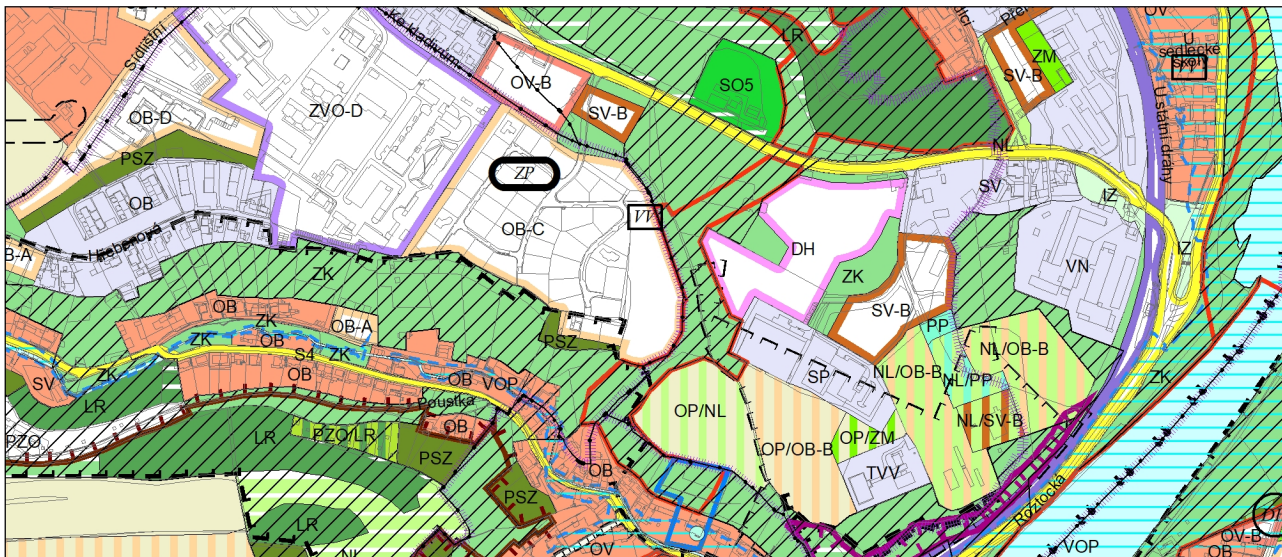

Výkres č. 31 – Podrobné členění ploch zeleně, platný stav k 1. 1. 2017

M 1 : 10 000

Promítnutí změny do výkresu č. 31 - Podrobné členění ploch zeleně

M 1 : 10 000