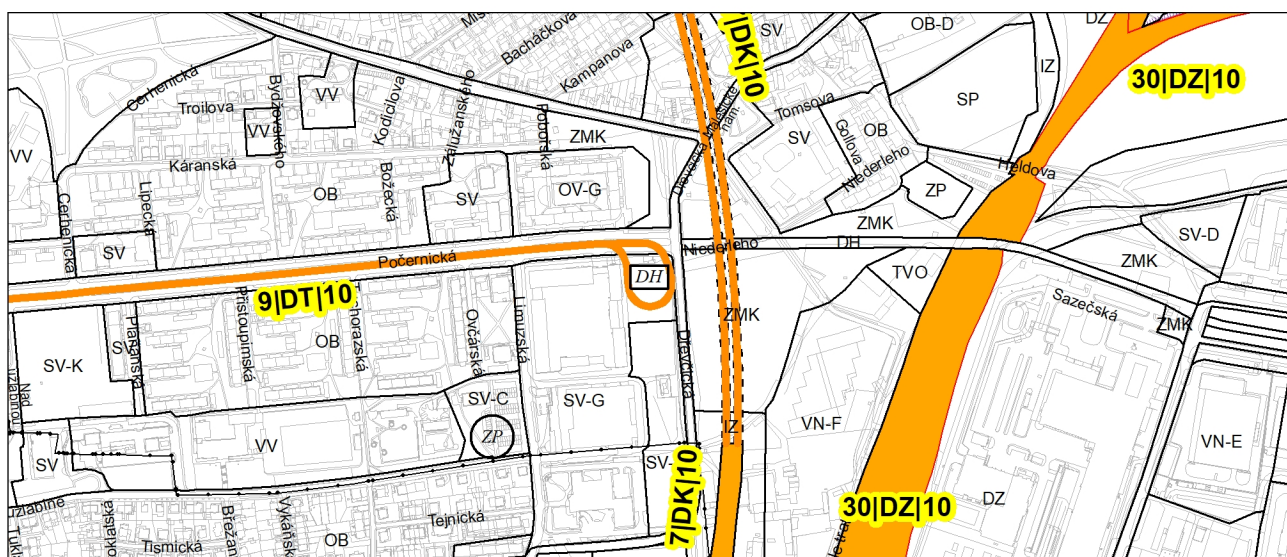

Výkres č. 25 – Veřejně prospěšné stavby, platný stav k 8. 9. 2022

M 1 : 10 000

Promítnutí změny do výkresu č. 25 – Veřejně prospěšné stavby, platný stav k 8. 9. 2022

M 1 : 10 000