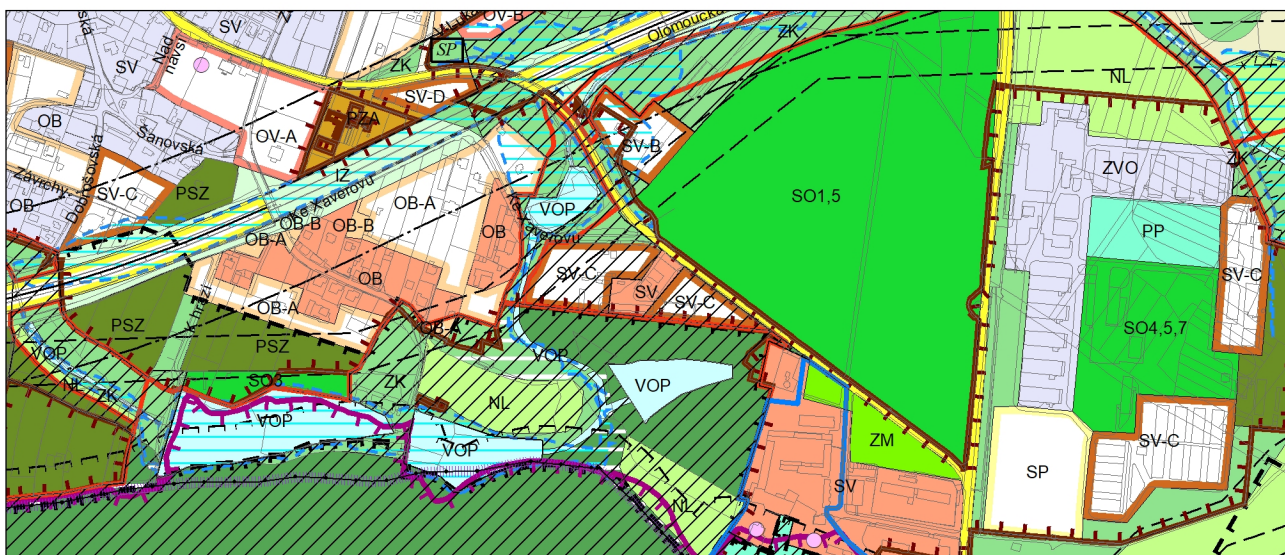

Výkres č. 31 – Podrobné členění ploch zeleně, platný stav k 21. 2. 2023

M 1 : 10 000

Promítnutí změny do výkresu č. 31 - Podrobné členění ploch zeleně, platný stav k 21. 2. 2023

M 1 : 10 000