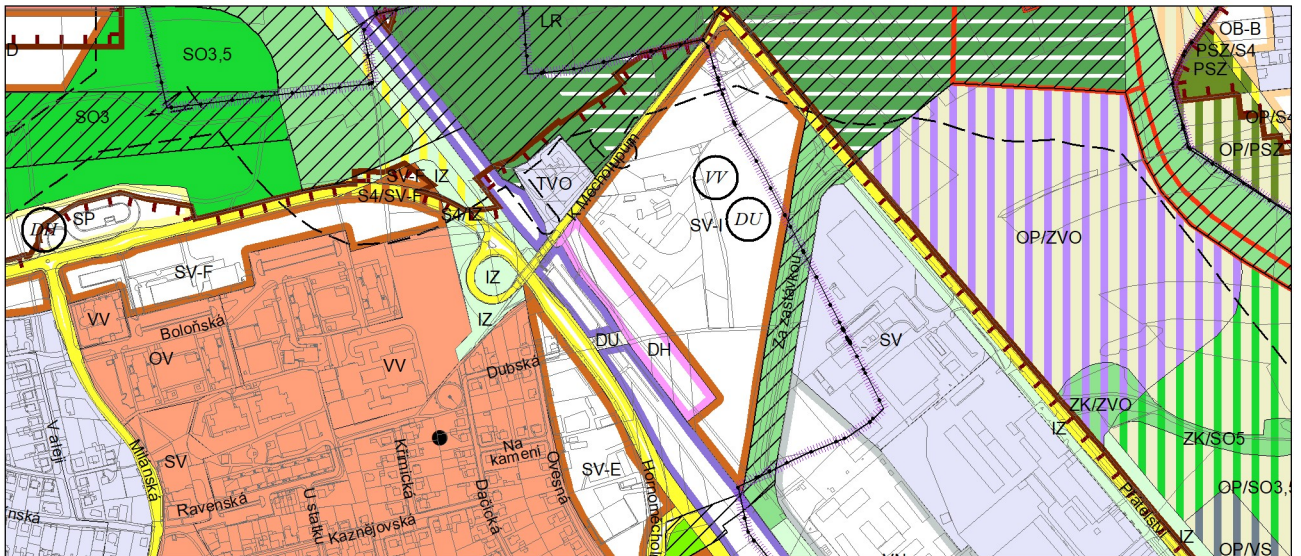

Výkres č. 31 – Podrobné členění ploch zeleně, platný stav k 21. 2. 2023

M 1 : 10 000

Promítnutí změny do výkresu č. 31 - Podrobné členění ploch zeleně, platný stav k 21. 2. 2023

M 1 : 10 000