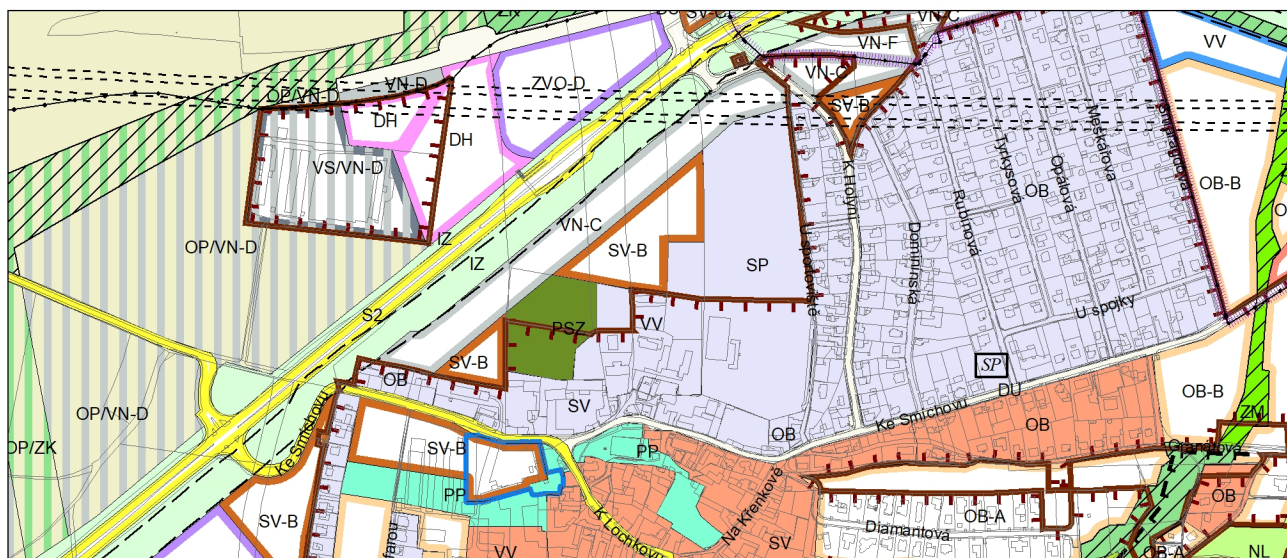

Výkres č. 31 – Podrobné členění ploch zeleně, platný stav k 21. 2. 2023

M 1 : 10 000

Promítnutí změny do výkresu č. 31 - Podrobné členění ploch zeleně, platný stav k 21. 2. 2023

M 1 : 10 000