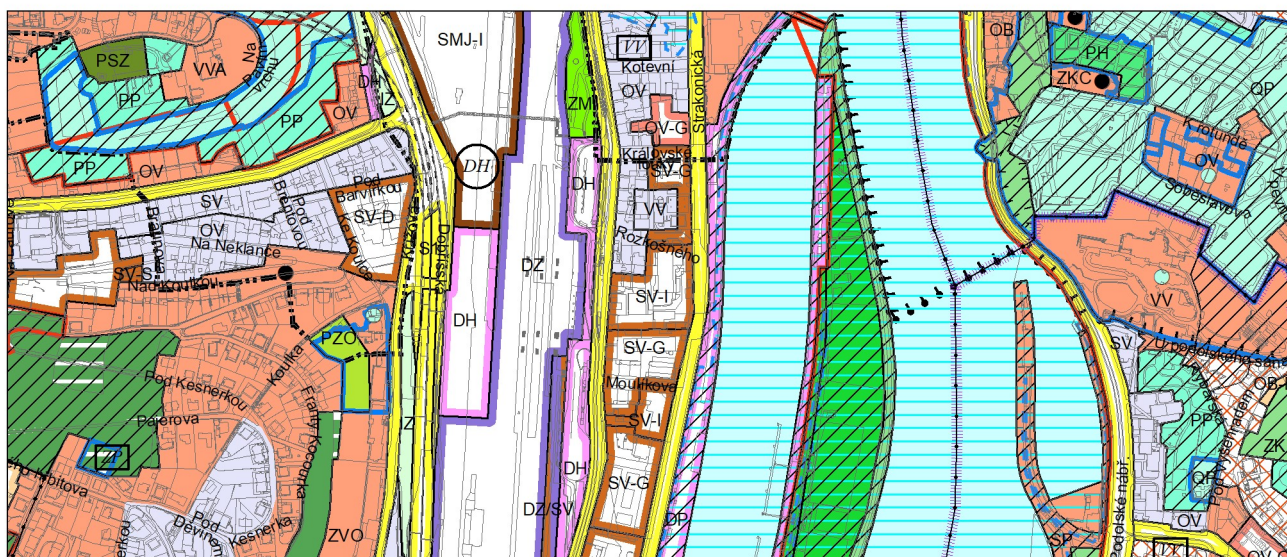

Výkres č. 31 – Podrobné členění ploch zeleně, platný stav k 17. 6. 2021

M 1 : 10 000

Promítnutí změny do výkresu č. 31 – Podrobné členění ploch zeleně, platný stav k 17. 6. 2021

M 1 : 10 000