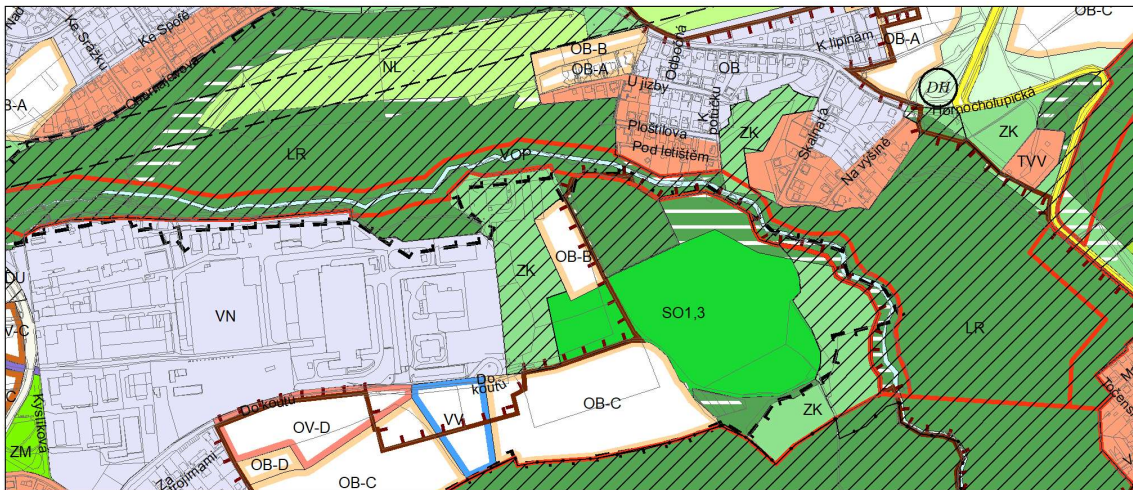

Výkres č. 31 – Podrobné členění ploch zeleně, platný stav k 1. 1. 2019

M 1 : 10 000

Promítnutí změny do výkresu č. 31 - Podrobné členění ploch zeleně, platný stav k 1. 1. 2019

M 1 : 10 000