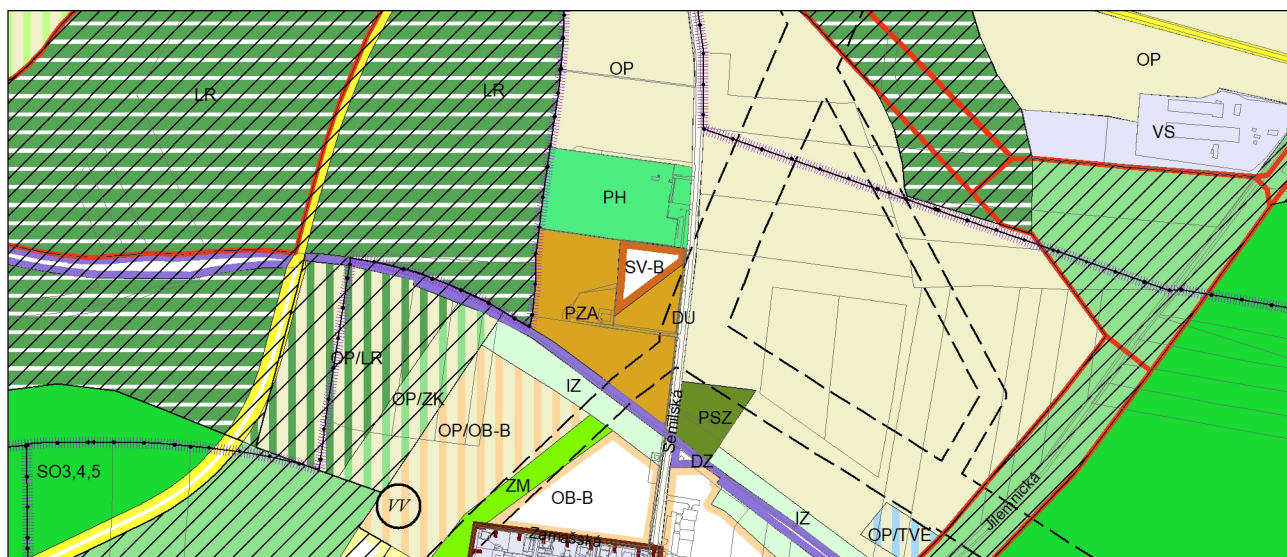

Výkres č. 31 – Podrobné členění ploch zeleně, platný stav k 1. 1. 2019

M 1 : 10 000

Promítnutí změny do výkresu č. 31 - Podrobné členění ploch zeleně, platný stav k 1. 1. 2019

M 1 : 10 000