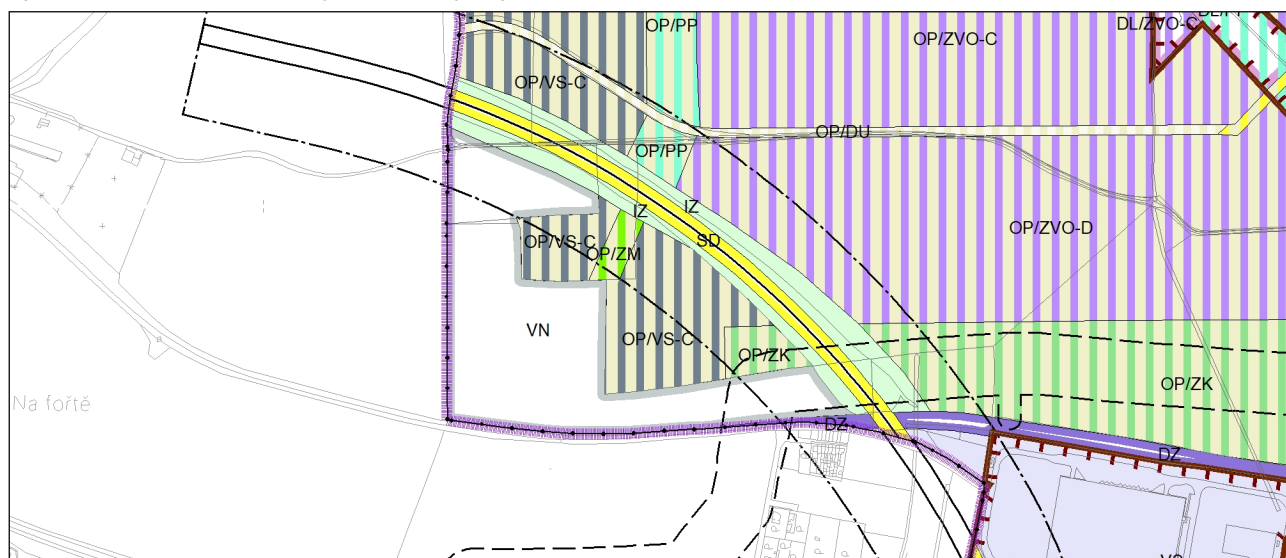

Výkres č. 31 – Podrobné členění ploch zeleně, platný stav k 1. 1. 2019

M 1 : 10 000

Promítnutí změny do výkresu č. 31 - Podrobné členění ploch zeleně, platný stav k 1. 1. 2019

M 1 : 10 000