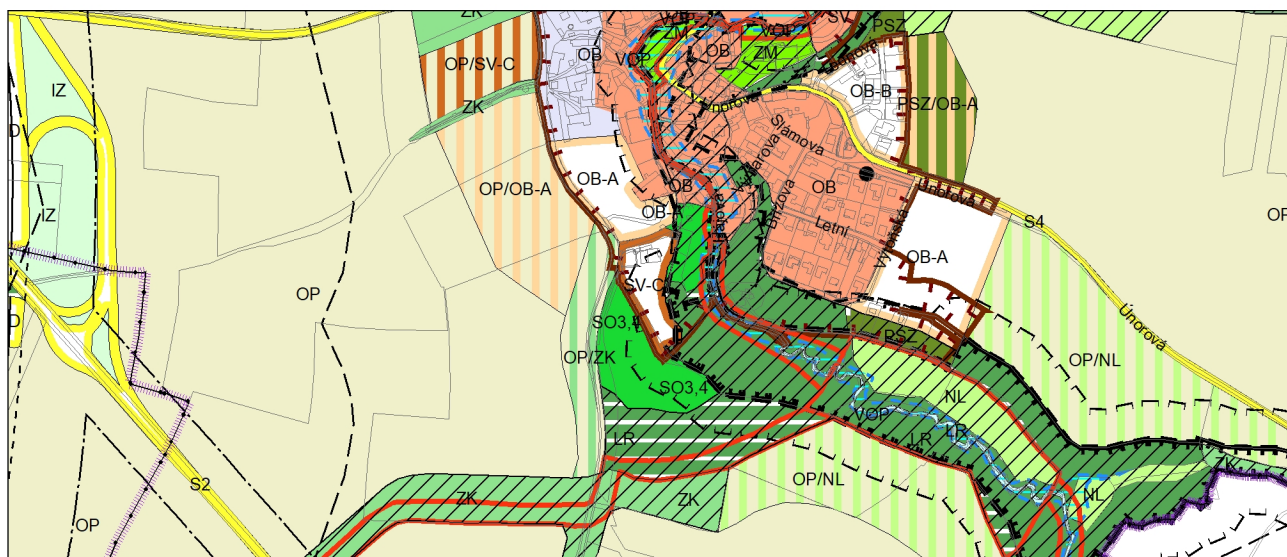

Výkres č. 31 – Podrobné členění ploch zeleně, platný stav k 1. 1. 2022

M 1 : 10 000

Promítnutí změny do výkresu č. 31 - Podrobné členění ploch zeleně, platný stav k 1. 1. 2022

M 1 : 10 000