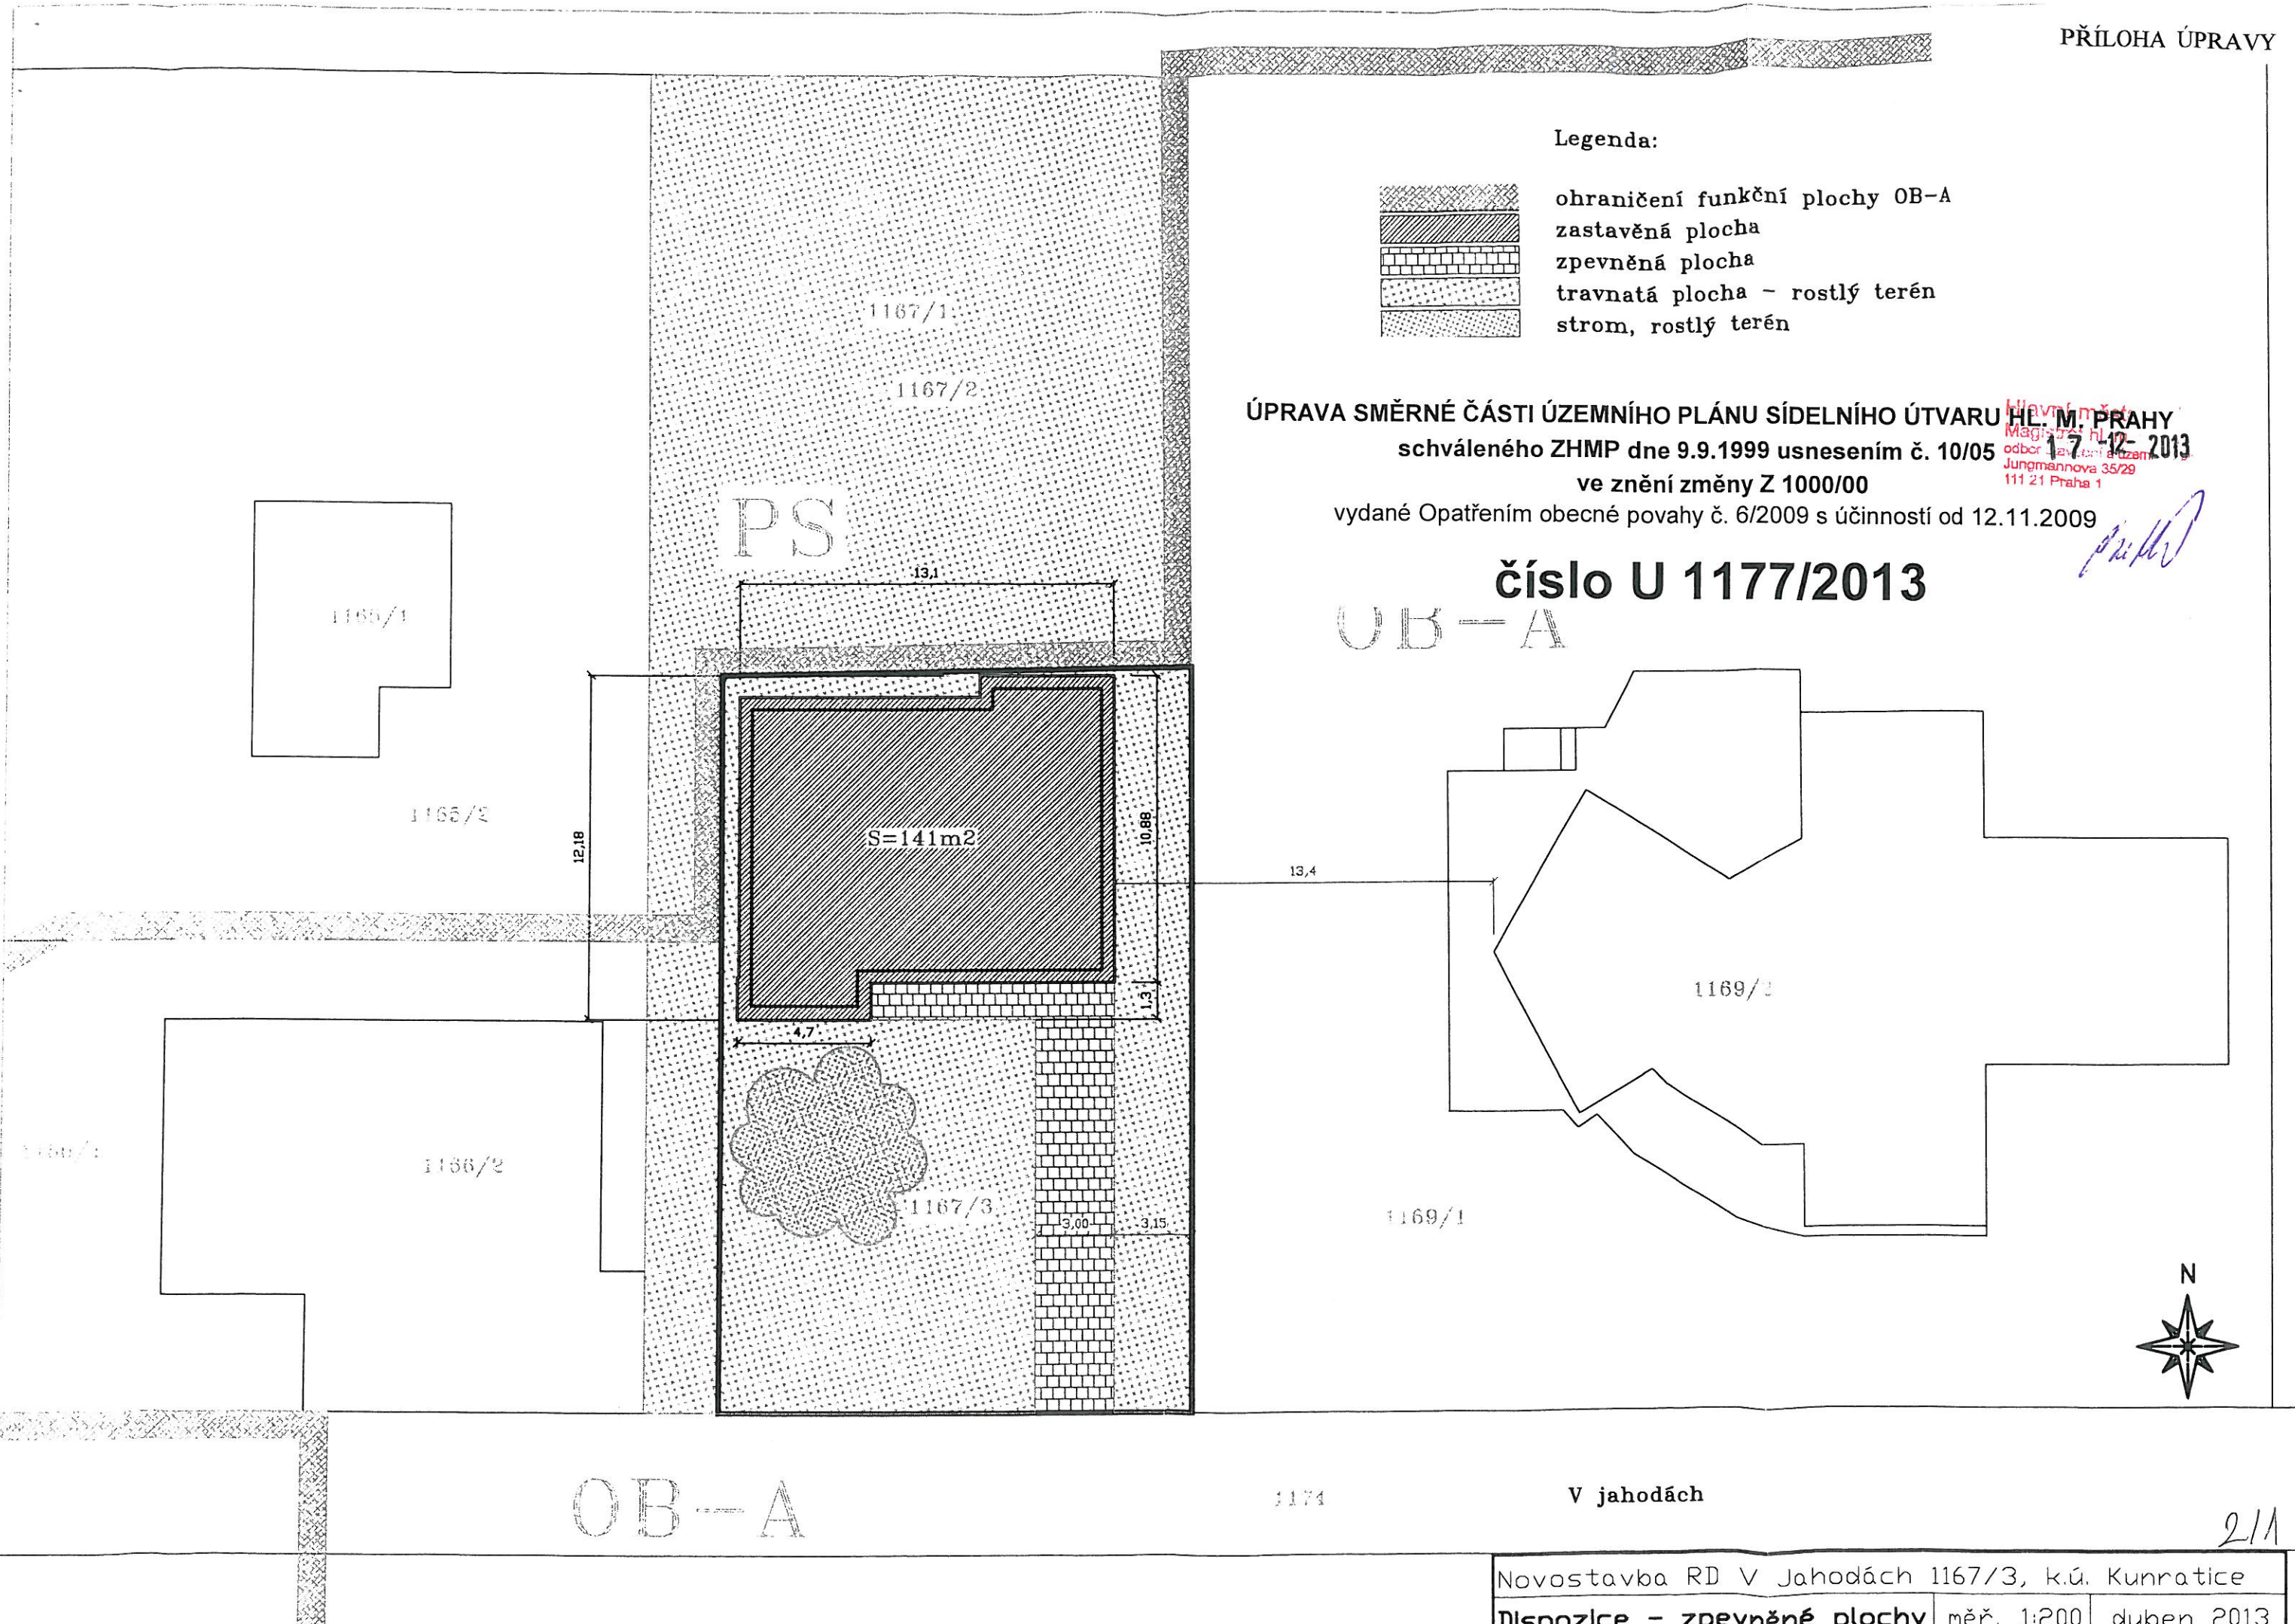

Legenda:

- ohraničení funkční plochy OB-A
- zastavěná plocha
- zpevněná plocha
- travnatá plocha - rostlý terén
- strom, rostlý terén

ÚPRAVA SMĚRNÉ ČÁSTI ÚZEMNÍHO PLÁNU SÍDELNÍHO ÚTVARU HL. M. PRAHY
schváleného ZHMP dne 9.9.1999 usnesením č. 10/05
ve znění změny Z 1000/00
vydané Opatřením obecné povahy č. 6/2009 s účinností od 12.11.2009

Hlavní město
Magistrát hl. m.
odbor územního plánování
Jungmannova 35/29
111 21 Praha 1

17-12-2013

číslo U 1177/2013

OB-A

OB-A

1174

V jahodách

2/1