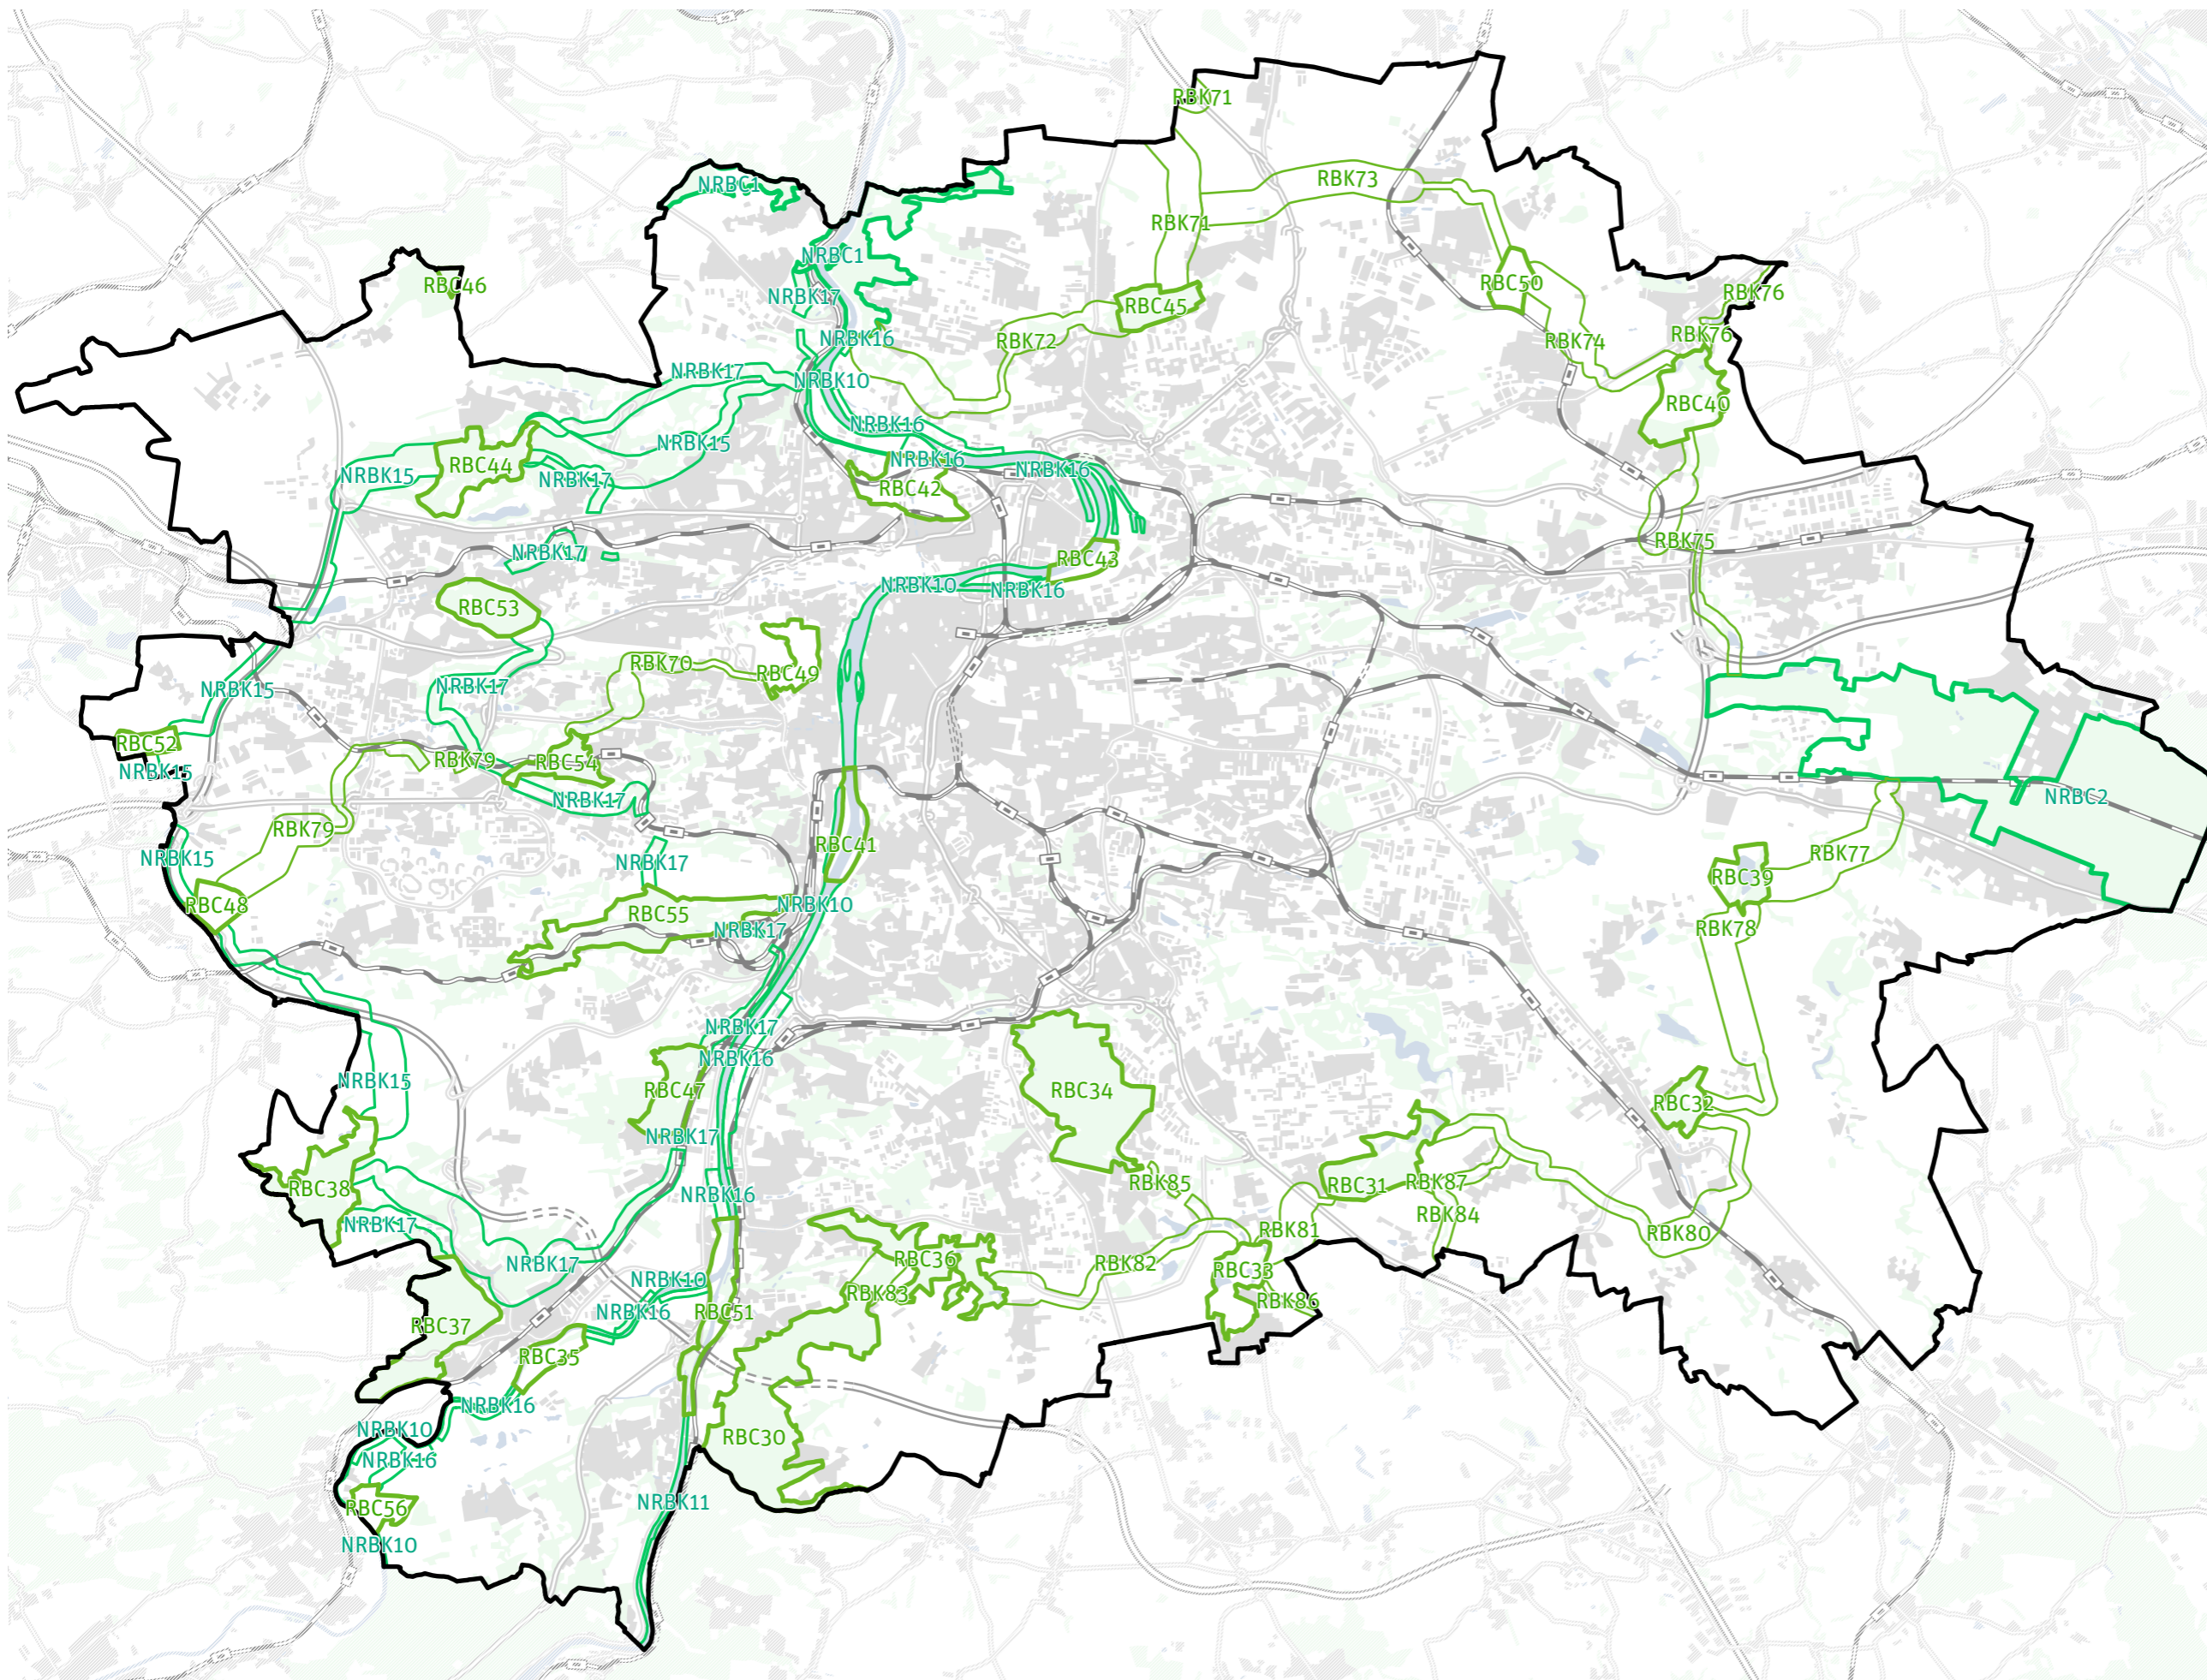

- Nadregionální biocentrum
- Nadregionální biokoridor
- Regionální biocentrum
- Regionální biokoridor

V rámci změny č. 15 bylo upraveno vymezení biokoridoru NRBK10 a NRBK11 v místě překryvu s vloženými biocentry a dále NRBK16 v místě překryvu s jiným biokoridorem.