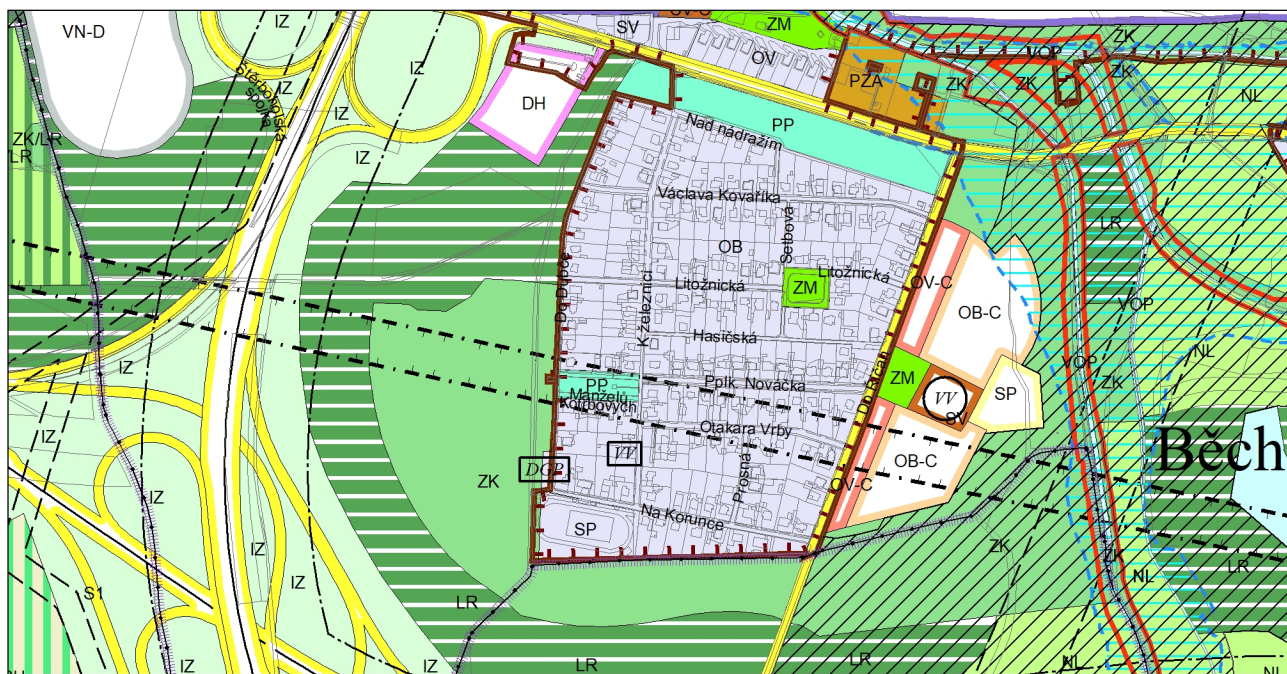

Výkres č. 31 – Podrobné členění ploch zeleně, platný stav k 21. 2. 2023

M 1 : 10 000

Promítnutí změny do výkresu č. 31 - Podrobné členění ploch zeleně, platný stav k 21. 2. 2023

M 1 : 10 000