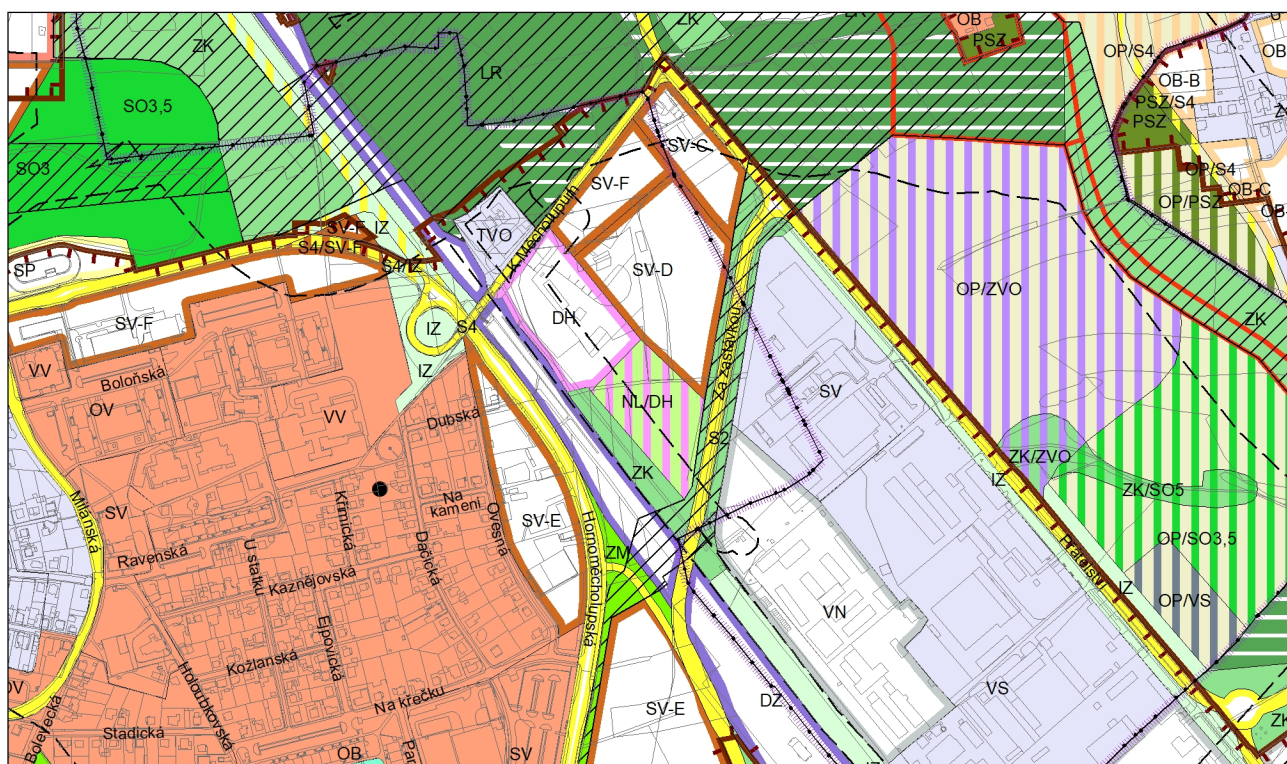

Výkres č. 31 – Podrobné členění ploch zeleně, platný stav k 21. 2. 2023

M 1 : 10 000

Promítnutí změny do výkresu č. 31 - Podrobné členění ploch zeleně, platný stav k 21. 2. 2023

M 1 : 10 000