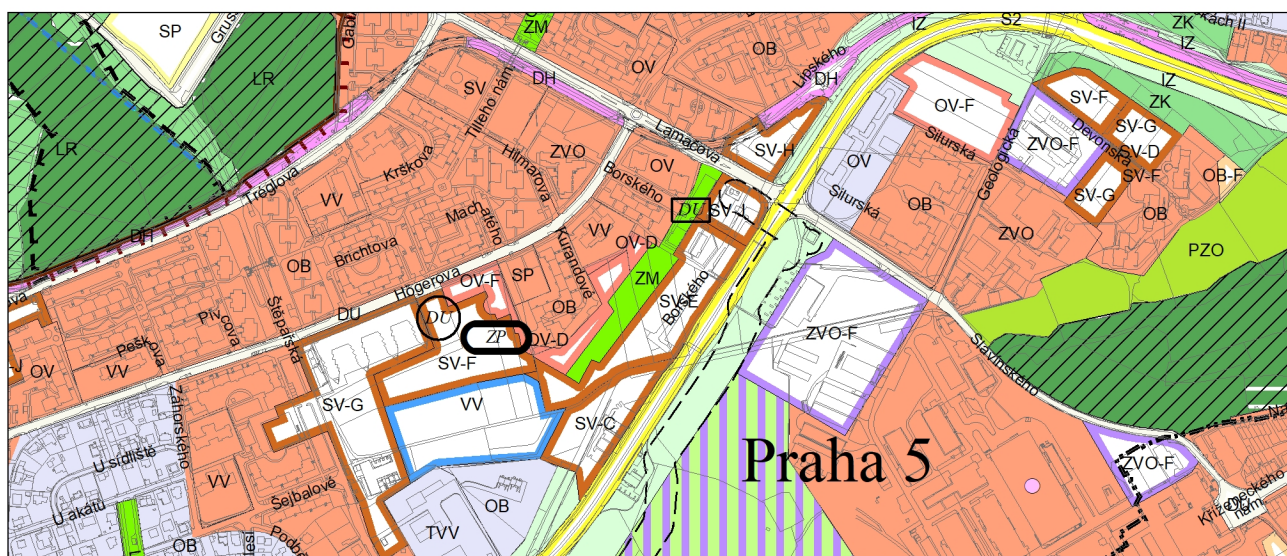

Výkres č. 31 – Podrobné členění ploch zeleně, platný stav k 8. 9. 2022

M 1 : 10 000

Promítnutí změny do výkresu č. 31 - Podrobné členění ploch zeleně, platný stav k 8. 9. 2022

M 1 : 10 000