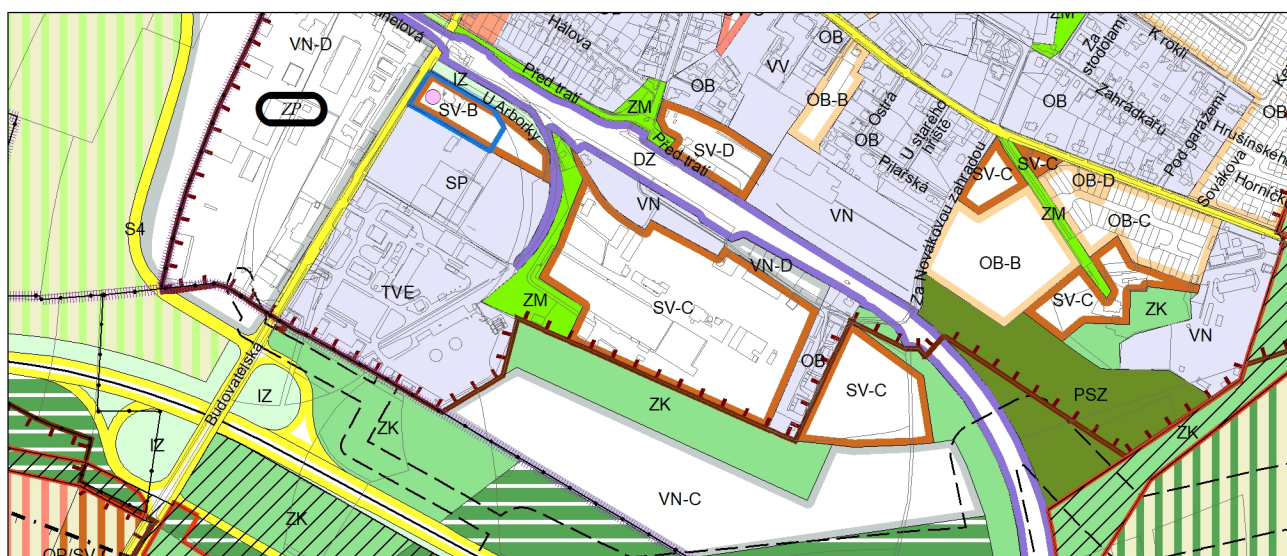

Výkres č. 31 – Podrobné členění ploch zeleně, platný stav k 17. 6. 2021

M 1 : 10 000

Promítnutí změny do výkresu č. 31 – Podrobné členění ploch zeleně, platný stav k 17. 6. 2021

M 1 : 10 000