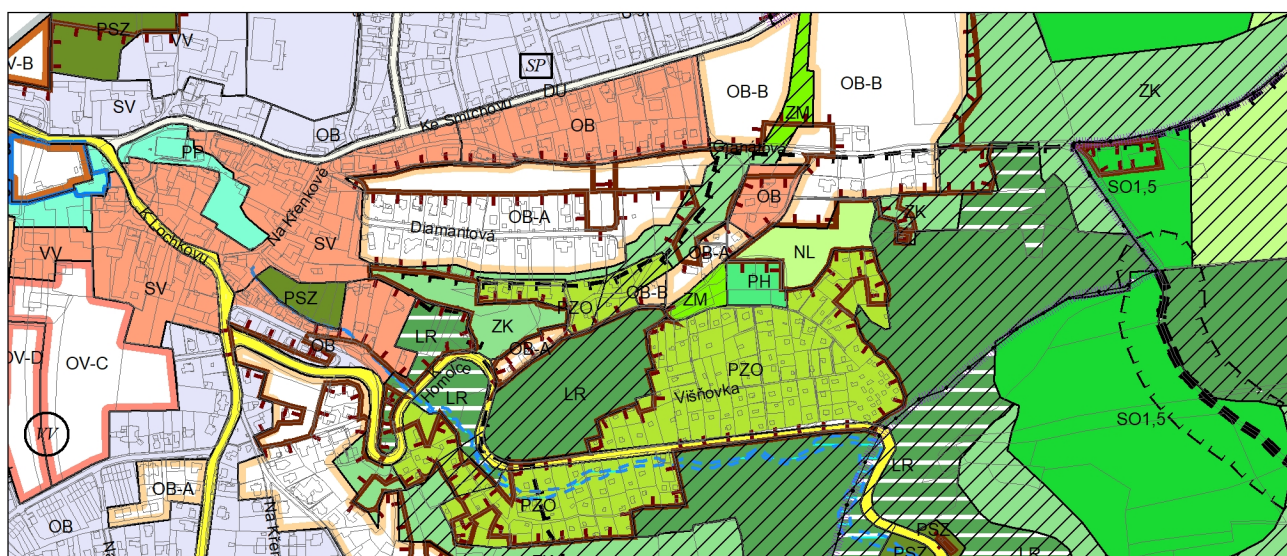

Výkres č. 31 – Podrobné členění ploch zeleně, platný stav k 17. 6. 2021

M 1 : 10 000

Promítnutí změny do výkresu č. 31 – Podrobné členění ploch zeleně, platný stav k 17. 6. 2021

M 1 : 10 000