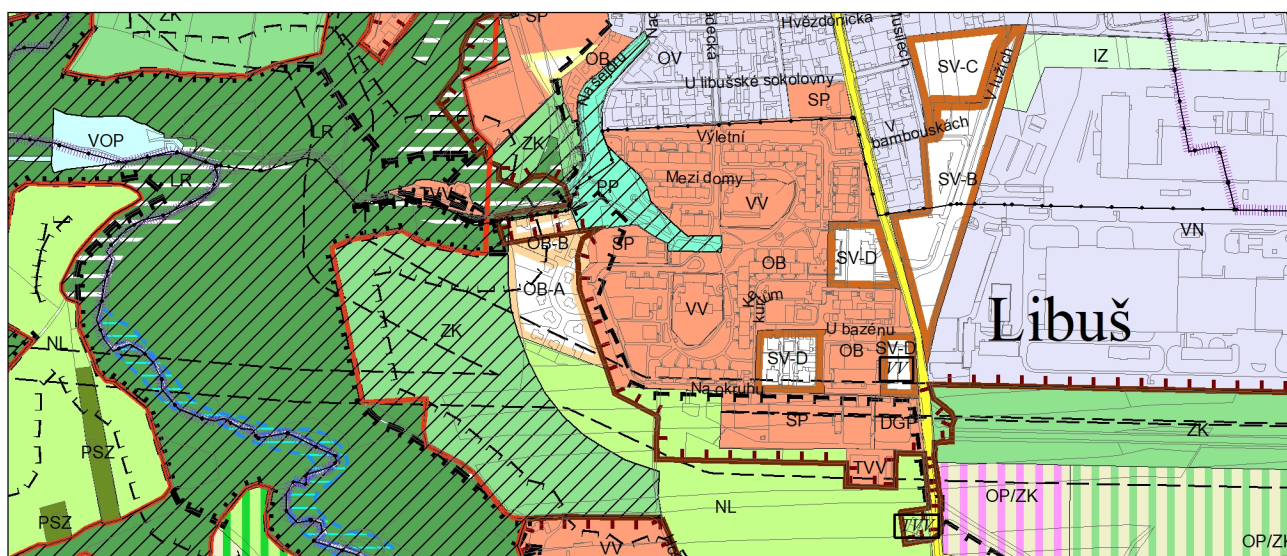

Výkres č. 31 – Podrobné členění ploch zeleně, platný stav k 1. 1. 2020

M 1 : 10 000

Promítnutí změny do výkresu č. 31 - Podrobné členění ploch zeleně, platný stav k 1. 1. 2020

M 1 : 10 000