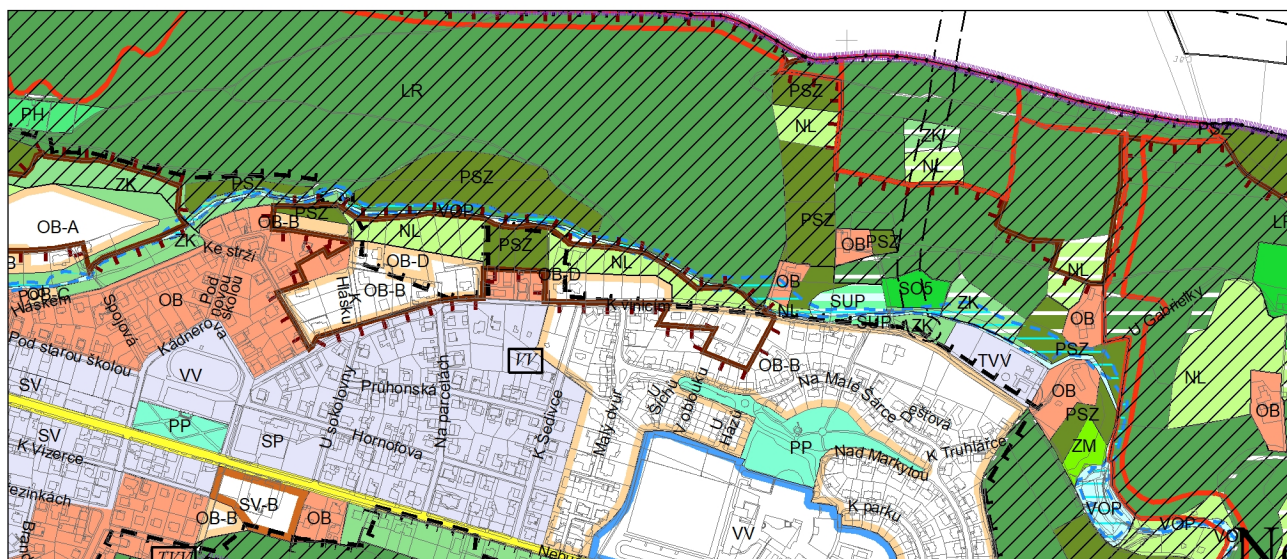

Výkres č. 31 – Podrobné členění ploch zeleně, platný stav k 1. 1. 2019

M 1 : 10 000

Promítnutí změny do výkresu č. 31 - Podrobné členění ploch zeleně, platný stav k 1. 1. 2019

M 1 : 10 000