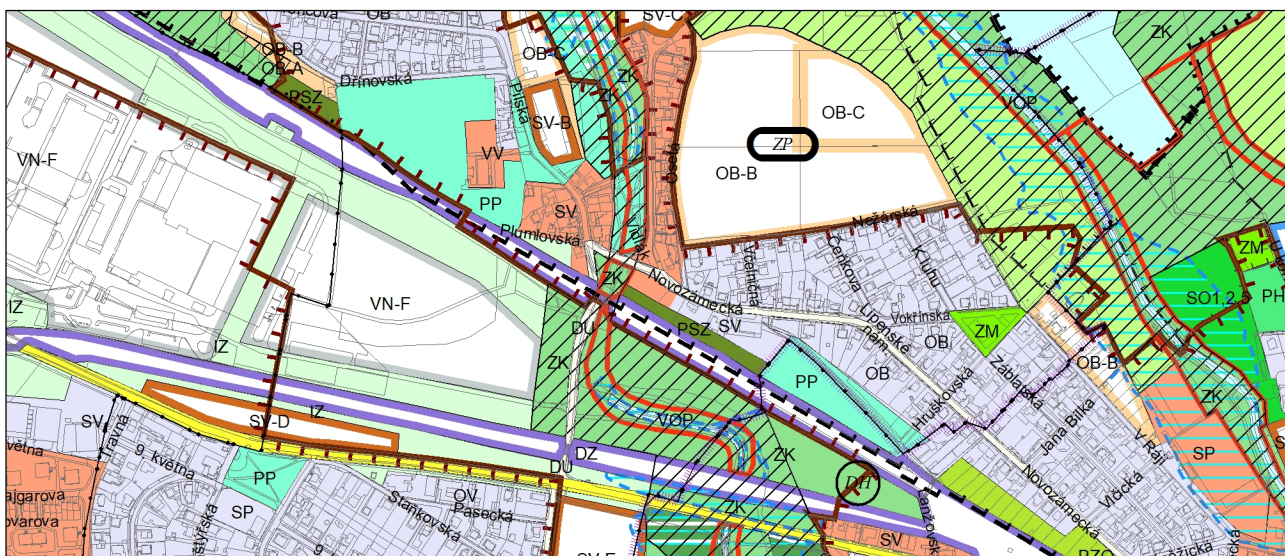

Výkres č. 31 – Podrobné členění ploch zeleně, platný stav k 1. 1. 2019

M 1 : 10 000

Promítnutí změny do výkresu č. 31 - Podrobné členění ploch zeleně, platný stav k 1. 1. 2019

M 1 : 10 000