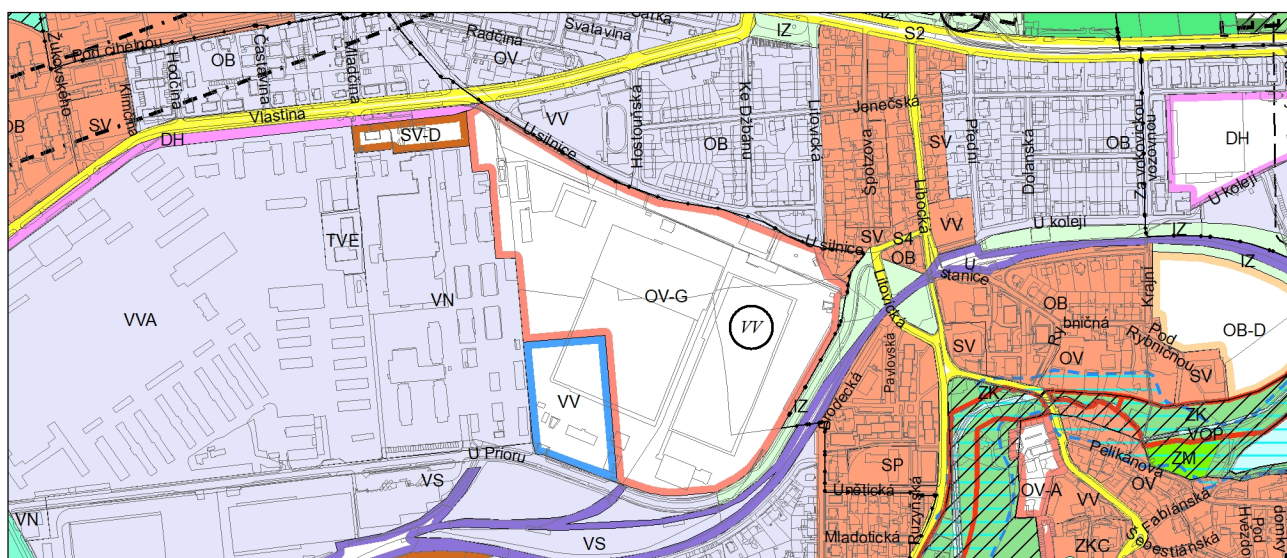

Výkres č. 31 – Podrobné členění ploch zeleně, platný stav k 1. 1. 2019

M 1 : 10 000

Promítnutí změny do výkresu č. 31 - Podrobné členění ploch zeleně, platný stav k 1. 1. 2019

M 1 : 10 000