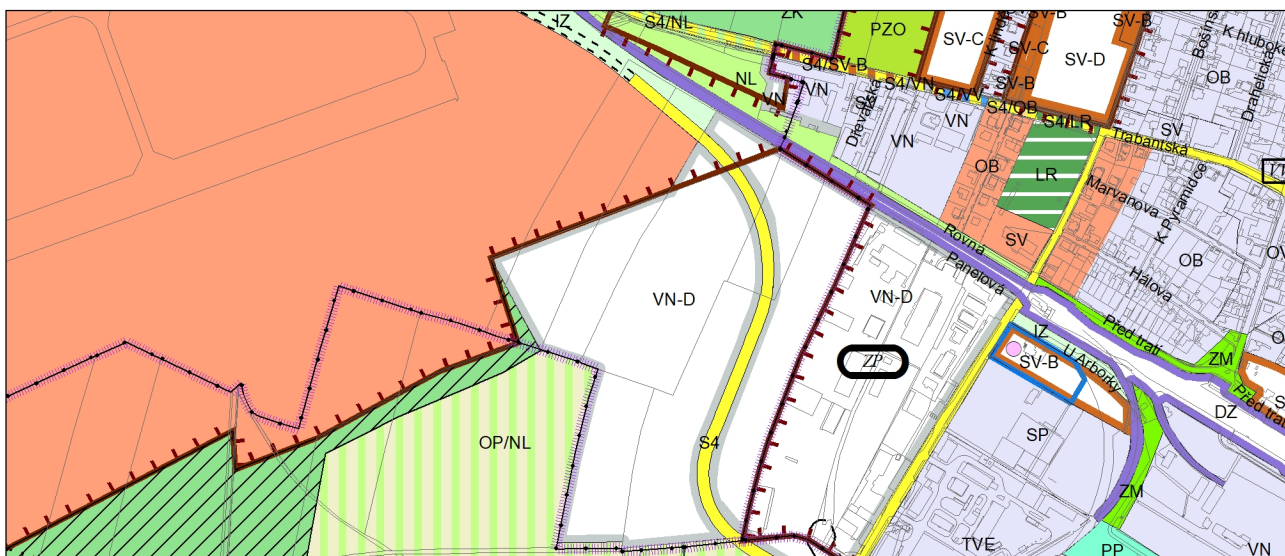

Výkres č. 31 – Podrobné členění ploch zeleně, platný stav k 1. 1. 2019

M 1 : 10 000

Promítnutí změny do výkresu č. 31 - Podrobné členění ploch zeleně, platný stav k 1. 1. 2019

M 1 : 10 000