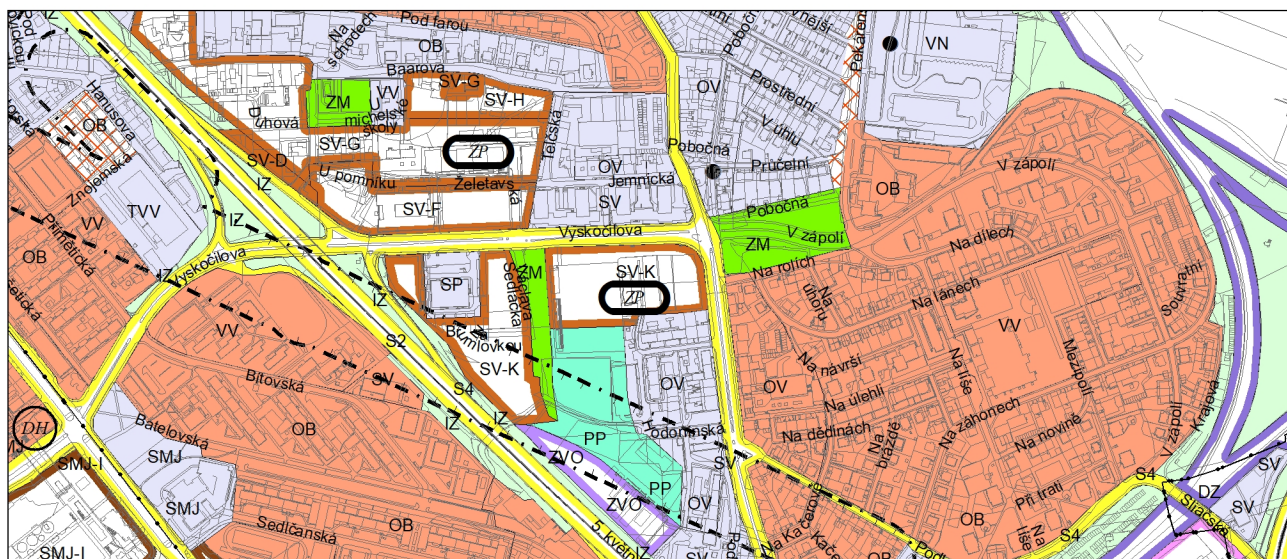

Výkres č. 31 – Podrobné členění ploch zeleně, platný stav k 1. 1. 2020

M 1 : 10 000

Promítnutí změny do výkresu č. 31 - Podrobné členění ploch zeleně, platný stav k 1. 1. 2020

M 1 : 10 000