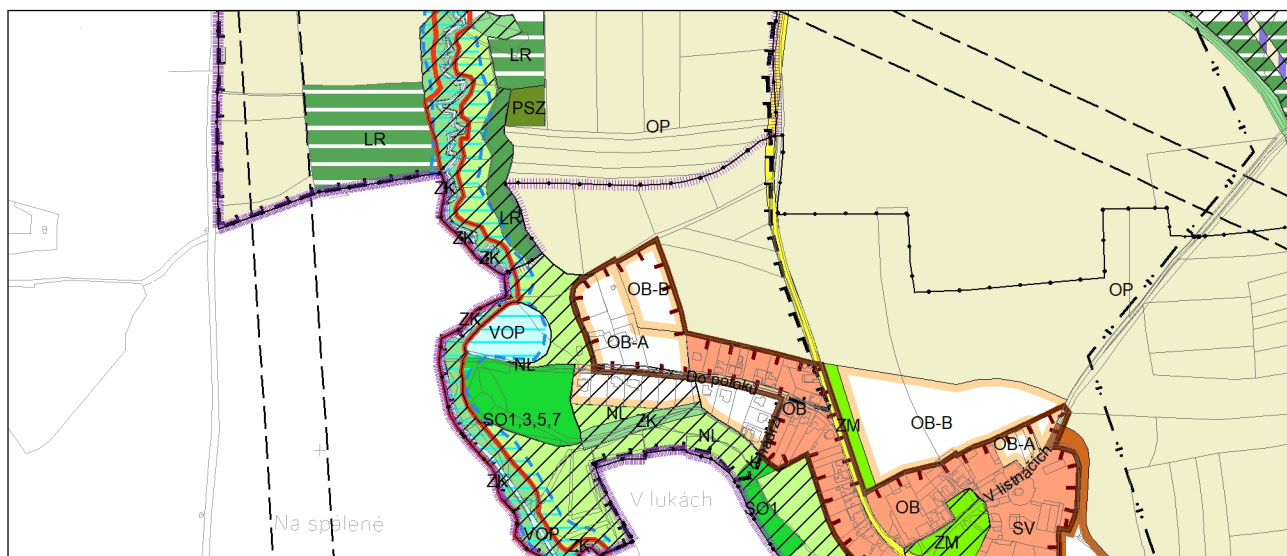

Výkres č. 31 – Podrobné členění ploch zeleně, platný stav k 1. 1. 2020

M 1 : 10 000

Promítnutí změny do výkresu č. 31 - Podrobné členění ploch zeleně, platný stav k 1. 1. 2020

M 1 : 10 000